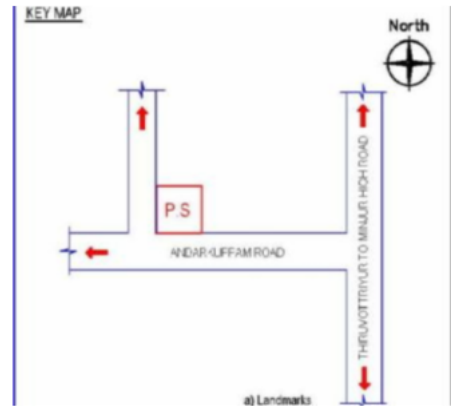

Cad View

Key MAP View