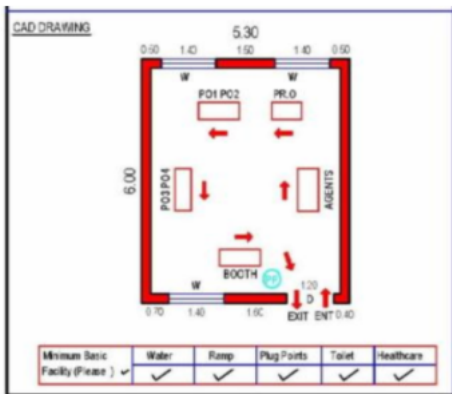

Cad View

Key MAP View