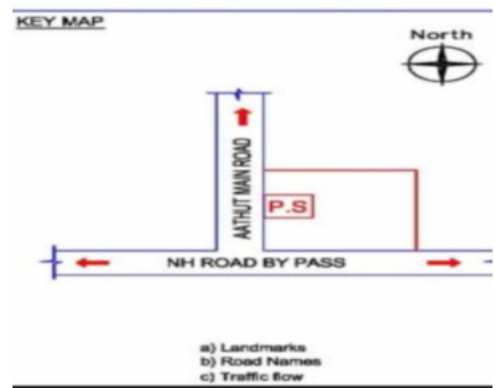

Cad View

Key MAP View