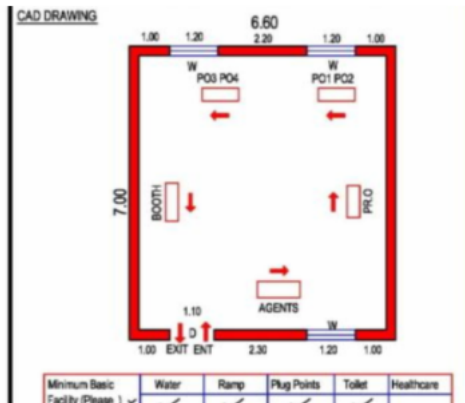

Google Map View

Polling Station Building Front View

Polling Station Front View

Cad View

Key MAP View

1 பெயர் : கேப்ளியால் குமார் தந்தை பெயர்: தந்தை தந்தை வீட்டு எண் : 0 வயது : 24 பாலினம் : பெண் Photo is available	SCY3621463	2 பெயர் : பார்வதி ஜெ தந்தை பெயர்: ஜெயக்குமார் வீட்டு எண் : 0 வயது : 22 பாலினம் : பெண் Photo is available	SCY3909074	3 பெயர் : அரிகரன் தந்தை பெயர்: மணிகண்டன் வீட்டு எண் : 0 வயது : 22 பாலினம் : ஆண் Photo is available	SCY4124236
4 பெயர் : மணி தந்தை பெயர்: மணி வீட்டு எண் : 1 வயது : 73 பாலினம் : ஆண் Photo is available	SCY0158758	5 பெயர் : சின்னம்மாள் கணவர் பெயர்: சகாயராஜன் வீட்டு எண் : 1 வயது : 59 பாலினம் : பெண் Photo is available	SCY3490331	6 பெயர் : சந்திரா கணவர் பெயர்: ராஜேந்திரன் வீட்டு எண் : 1 வயது : 58 பாலினம் : பெண் Photo is available	SCY1245893
7 பெயர் : திரேசா கணவர் பெயர்: பெருமாள் வீட்டு எண் : 1 வயது : 58 பாலினம் : பெண் Photo is available	SCY0158741	8 பெயர் : தமிழ்செல்வம் தந்தை பெயர்: ஜனார்த்தனம் வீட்டு எண் : 1 வயது : 57 பாலினம் : ஆண் Photo is available	HWT2194827	9 பெயர் : ராணி கணவர் பெயர்: மணி வீட்டு எண் : 1 வயது : 57 பாலினம் : பெண் Photo is available	SCY0158626
10 பெயர் : பன்னீர் தந்தை பெயர்: சுப்பராயன் வீட்டு எண் : 1 வயது : 56 பாலினம் : ஆண் Photo is available	HWT5421730	11 பெயர் : மகேந்திரன் தந்தை பெயர்: தம்புசாமி வீட்டு எண் : 1 வயது : 56 பாலினம் : ஆண் Photo is available	SCY3445913	12 பெயர் : பார்வதி கணவர் பெயர்: சங்கர் வீட்டு எண் : 1 வயது : 56 பாலினம் : பெண் Photo is available	SCY1937481
13 பெயர் : சுபத்ரா கணவர் பெயர்: பாலசாமி வீட்டு எண் : 1 வயது : 54 பாலினம் : பெண் Photo is available	SCY1937556	14 பெயர் : பொம்மாயன் தந்தை பெயர்: பால்சுவாமி வீட்டு எண் : 1 வயது : 54 பாலினம் : ஆண் Photo is available	SCY2200236	15 பெயர் : மஞ்சளா கணவர் பெயர்: சிவா வீட்டு எண் : 1 வயது : 54 பாலினம் : பெண் Photo is available	SCY0158733
16 பெயர் : பொன்னி கணவர் பெயர்: தமிழ்செல்வம் வீட்டு எண் : 1 வயது : 51 பாலினம் : பெண் Photo is available	SCY3445921	17 பெயர் : சகிலா கணவர் பெயர்: சங்கர் வீட்டு எண் : 1 வயது : 50 பாலினம் : பெண் Photo is available	SCY0158832	18 பெயர் : துர்கா தேவி கணவர் பெயர்: சுந்தரமூர்த்தி வீட்டு எண் : 1 வயது : 47 பாலினம் : பெண் Photo is available	SCY0158642
19 பெயர் : கோபிநாத் தந்தை பெயர்: கணேசன் வீட்டு எண் : 1 வயது : 47 பாலினம் : ஆண் Photo is available	SCY1937259	20 பெயர் : தீபா கணவர் பெயர்: கோபிநாத் வீட்டு எண் : 1 வயது : 46 பாலினம் : பெண் Photo is available	SCY1937457	21 பெயர் : வெங்கடேசன் தந்தை பெயர்: குப்பையா வீட்டு எண் : 1 வயது : 46 பாலினம் : ஆண் Photo is available	SCY2451722
22 பெயர் : சகிலா கணவர் பெயர்: கோபால் வீட்டு எண் : 1 வயது : 45 பாலினம் : பெண் Photo is available	SCY0158618	23 பெயர் : உதயகுமார் தந்தை பெயர்: குட்டியப்பன் வீட்டு எண் : 1 வயது : 45 பாலினம் : ஆண் Photo is available	SCY1246123	24 பெயர் : ராஜலக்ஷ்மி கணவர் பெயர்: வடிவேலு வீட்டு எண் : 1 வயது : 42 பாலினம் : பெண் Photo is available	HWT5422571
25 பெயர் : சோனியா கணவர் பெயர்: நாகராஜ் வீட்டு எண் : 1 வயது : 42 பாலினம் : பெண் Photo is available	HWT3788023	26 பெயர் : சித்ரா கணவர் பெயர்: ராஜி வீட்டு எண் : 1 வயது : 42 பாலினம் : பெண் Photo is available	SCY1246206	27 பெயர் : கிளாடிஸ் ஆண்ட்ரூலா கணவர் பெயர்: அலெக்ஸ் வீட்டு எண் : 1 வயது : 42 பாலினம் : பெண் Photo is available	SCY1937697
28 பெயர் : லதா கணவர் பெயர்: டில்லிராஜா வீட்டு எண் : 1 வயது : 41 பாலினம் : பெண் Photo is available	SCY1937606	29 பெயர் : குமாரி கணவர் பெயர்: விஜயகுமார் வீட்டு எண் : 1 வயது : 41 பாலினம் : பெண் Photo is available	SCY1937630	30 பெயர் : அற்புதம் தந்தை பெயர்: பன்னீர் வீட்டு எண் : 1 வயது : 40 பாலினம் : ஆண் Photo is available	HWT4322921