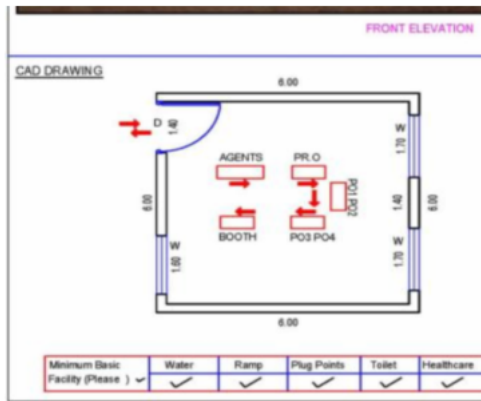

Google Map View

Polling Station Building Front View

Polling Station Front View

Cad View

Key MAP View

சட்டமன்றத் தொகுதியின் எண் மற்றும் பெயர் : 9-மாதவரம் பிரிவு எண் மற்றும் பெயர் 1-ஆத்தூர் (ஊ), ஆத்தூர் கிராமம் வார்டு 1