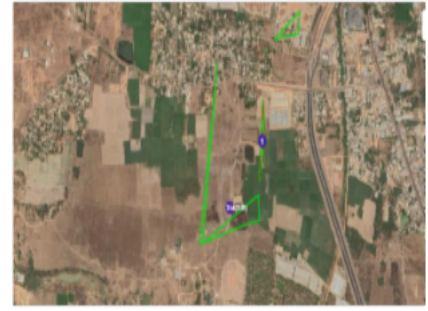

### 3. வாக்குச் சாவடியின் விவரங்கள்

<p>வாக்குச் சாவடியின் எண் மற்றும் பெயர் : 405 - அரசினர் உயர் நிலைப்பள்ளி, ஆத்தூர்-600067</p> <p>வாக்குச் சாவடியின் முகவரி : அரசினர் உயர் நிலைப்பள்ளி, ஆத்தூர்-600067</p>	<p><b>வாக்குச் சாவடியின் வகைப்பாடு (ஆண்/பெண்/பொது)</b></p>	<p>பொது</p>
	<p><b>துணை வாக்குச் சாவடிகளின் எண்ணிக்கை :</b></p>	<p>0</p>

Google Map View

Polling Station Building Front View

Polling Station Front View

Cad View

Key MAP View

சட்டமன்றத் தொகுதியின் எண் மற்றும் பெயர் : 9-மாதவரம் பிரிவு எண் மற்றும் பெயர் 1-ஆத்தூர் (ஊ), ஆத்தூர் கிராமம் வார்டு 1