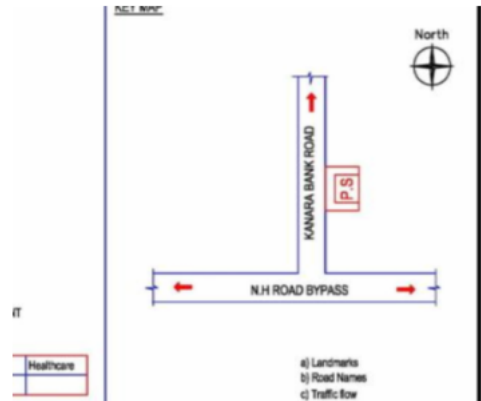

### 3. வாக்குச் சாவடியின் விவரங்கள்

<p>வாக்குச் சாவடியின் எண் மற்றும் பெயர் : 405 - அரசினர் உயர் நிலைப்பள்ளி, ஆத்தூர்-600067</p> <p>வாக்குச் சாவடியின் முகவரி : அரசினர் உயர் நிலைப்பள்ளி, ஆத்தூர்-600067</p>	<p><b>வாக்குச் சாவடியின் வகைப்பாடு (ஆண்/பெண்/பொது)</b></p>	<p>பொது</p>
	<p><b>துணை வாக்குச் சாவடிகளின் எண்ணிக்கை :</b></p>	<p>0</p>

Google Map View

Polling Station Building Front View

Polling Station Front View

Cad View

Key MAP View

சட்டமன்றத் தொகுதியின் எண் மற்றும் பெயர் : 9-மாதவரம் பிரிவு எண் மற்றும் பெயர் 1-ஆத்தூர் (ஊ), ஆத்தூர் கிராமம் வார்டு 1