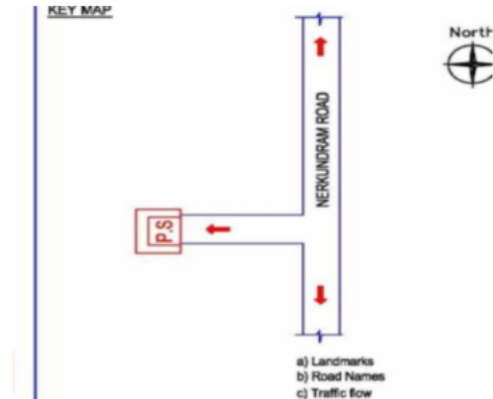

Cad View

Key MAP View