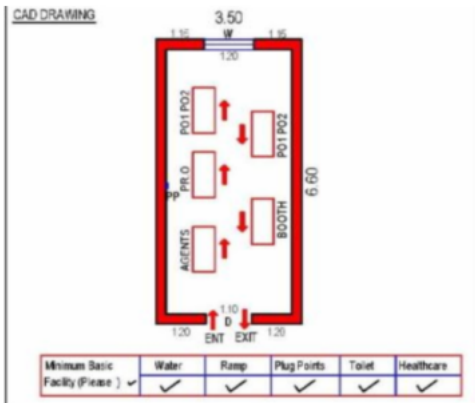

வாக்காளர் பதிவு அலுவலரின்  
கையொப்பம்

Nazri Naksha

Google Map View

Polling Station Building Front View

Polling Station Front View

Cad View

Key MAP View

1 பெயர் : தேவசகாயம் வெங்கடையா தந்தை பெயர் : வெங்கட்டயா வீட்டு எண் : 1 வயது : 71 பாலினம் : ஆண் Photo is available	KRC8926180	2 பெயர் : ஸ்வரூப ராணி சி கணவர் பெயர் : சிட்டி பாபு தே வீட்டு எண் : 1 வயது : 33 பாலினம் : பெண் Photo is available	SCY3753035	3 பெயர் : ரோஜஸ் தந்தை பெயர் : தேவய்யா வீட்டு எண் : 2 வயது : 64 பாலினம் : ஆண் Photo is available	SCY3001203
4 பெயர் : தேவி கணவர் பெயர் : கண்ணன் வீட்டு எண் : 2 வயது : 58 பாலினம் : பெண் Photo is available	XOE2540730	5 பெயர் : குணசேகரன் தந்தை பெயர் : சுந்தரம் வீட்டு எண் : 2 வயது : 55 பாலினம் : ஆண் Photo is available	KRC9580630	6 பெயர் : ஜெயந்தி கணவர் பெயர் : குணசேகரன் வீட்டு எண் : 2 வயது : 49 பாலினம் : பெண் Photo is available	KRC9580622
7 பெயர் : ஸ்டெல்லாமேரி கணவர் பெயர் : ரோஜஸ் வீட்டு எண் : 2 வயது : 41 பாலினம் : பெண் Photo is available	KRC5814934	8 பெயர் : ஸ்ரீமேரி தந்தை பெயர் : ரோஜஸ் வீட்டு எண் : 2 வயது : 40 பாலினம் : பெண் Photo is available	KRC5814926	9 பெயர் : ஏபேல் தந்தை பெயர் : டேனியல் வீட்டு எண் : 2 வயது : 40 பாலினம் : ஆண் Photo is available	SCY1827310
10 பெயர் : ஜீவா தந்தை பெயர் : ரோஜஸ் வீட்டு எண் : 2 வயது : 39 பாலினம் : பெண் Photo is available	KRC5814876	11 பெயர் : தேவா தந்தை பெயர் : ஜேம்ஸ் வீட்டு எண் : 2 வயது : 39 பாலினம் : ஆண் Photo is available	SCY0429738	12 பெயர் : ஆறுமுகம் தந்தை பெயர் : சண்முகம் வீட்டு எண் : 2 வயது : 39 பாலினம் : ஆண் Photo is available	KRC5819461
13 பெயர் : நிஷா தந்தை பெயர் : ரோஜஸ் வீட்டு எண் : 2 வயது : 38 பாலினம் : பெண் Photo is available	KRC8925968	14 பெயர் : ஜெயந்தி கணவர் பெயர் : ஆபிரகாம் லிங்கன் வீட்டு எண் : 02 வயது : 38 பாலினம் : பெண் Photo is available	SCY3753027	15 பெயர் : ஆபிரகாம் லிங்கன் தந்தை பெயர் : ரோஜஸ் வீட்டு எண் : 2 வயது : 37 பாலினம் : ஆண் Photo is available	KRC9580572
16 பெயர் : தேவய்யா தந்தை பெயர் : அப்பாஹரிம் வீட்டு எண் : 2 வயது : 37 பாலினம் : ஆண் Photo is available	SCY1989730	17 பெயர் : நிஷா தந்தை பெயர் : தேவய்யா வீட்டு எண் : 2 வயது : 36 பாலினம் : பெண் Photo is available	SCY1989565	18 பெயர் : சலோமி கணவர் பெயர் : ஏபேல் வீட்டு எண் : 2 வயது : 35 பாலினம் : பெண் Photo is available	SCY1827005
19 பெயர் : சோனியா கணவர் பெயர் : ரோஜஸ் வீட்டு எண் : 2 வயது : 34 பாலினம் : பெண் Photo is available	SCY1827476	20 பெயர் : வினிதா கணவர் பெயர் : ஆரிஷ்நித் மதி வீட்டு எண் : 2 வயது : 33 பாலினம் : பெண் Photo is available	SCY3693561	21 பெயர் : உதயகுமார் தந்தை பெயர் : ராஜேந்திரன் வீட்டு எண் : 2-20 வயது : 36 பாலினம் : ஆண் Photo is available	SCY0010496
22 பெயர் : மதன்ராஜ் தந்தை பெயர் : சந்துரு வீட்டு எண் : 2ஏ வேணுகோபால் நாகர் வயது : 21 பாலினம் : ஆண் Photo is available	SCY4410122	23 பெயர் : நிவேதா தந்தை பெயர் : பாலகோடேஷ்வர ராவ் வீட்டு எண் : 2ரோட வயது : 27 பாலினம் : பெண் Photo is available	SCY3872710	24 பெயர் : ஹீமோத்தி தந்தை பெயர் : ஈசாக் வீட்டு எண் : 3 வயது : 66 பாலினம் : ஆண் Photo is available	KRC5812813
25 பெயர் : ஏஸ்தர் கணவர் பெயர் : ஹீமோத்தி வீட்டு எண் : 3 வயது : 61 பாலினம் : பெண் Photo is available	KRC9145921	26 பெயர் : நந்தினி தந்தை பெயர் : சங்கர் வீட்டு எண் : 3 வயது : 29 பாலினம் : பெண் Photo is available	SCY2153914	27 பெயர் : எசாக் தந்தை பெயர் : திமோடீ வீட்டு எண் : 3 வயது : 29 பாலினம் : மூன்றாம் பாலினம் Photo is available	SCY3848736
28 பெயர் : அனிதா மெர்சி தந்தை பெயர் : சேனாதிபதி வீட்டு எண் : 3 வயது : 28 பாலினம் : பெண் Photo is available	SCY2881878	29 பெயர் : பிரவீண் தாயின் பெயர் : குமார் வீட்டு எண் : 3 /1ஏ வயது : 26 பாலினம் : ஆண் Photo is available	SCY3641511	30 பெயர் : மரியம்மாள் தந்தை பெயர் : ஈசாக் வீட்டு எண் : 3-2 வயது : 69 பாலினம் : பெண் Photo is available	KRC8926420