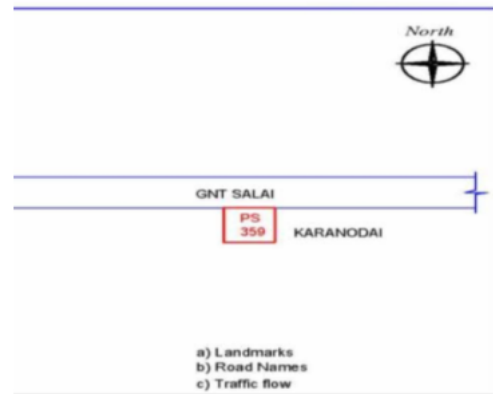

Cad View

Key MAP View