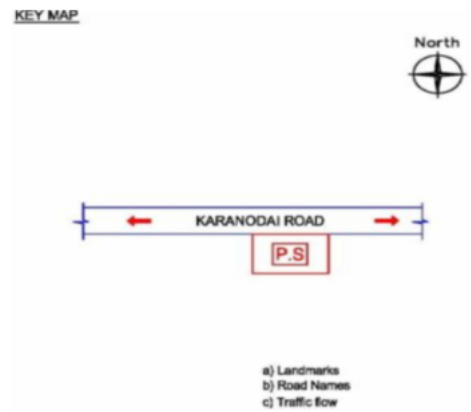

கையொப்பம்

Nazri Naksha

Google Map View

Polling Station Building Front View

Polling Station Front View

Cad View

Key MAP View

| | | | | | |
|---|------------|---|------------|--|------------|
| 1 பெயர் : தமிழ் செல்வன் தந்தை பெயர்: சுந்தரவடிவேலு தந்தை வீட்டு எண் : 0 வயது : 43 பாலினம் : ஆண் Photo is available | SCY3620507 | 2 பெயர் : புஷ்பா தமிழ் செல்வன் கணவர் பெயர்: கணவர் கணவர் வீட்டு எண் : 0 வயது : 40 பாலினம் : பெண் Photo is available | SCY3620135 | 3 பெயர் : ரெகோமி கணவர் பெயர்: செபஸ்தியன் வீட்டு எண் : 1 வயது : 75 பாலினம் : பெண் Photo is available | SCY1016260 |
| 4 பெயர் : சாமி நாதன் தந்தை பெயர்: குப்பன் வீட்டு எண் : 1 வயது : 50 பாலினம் : ஆண் Photo is available | SCY1251164 | 5 பெயர் : முருகன் தந்தை பெயர்: முனுசாமி வீட்டு எண் : 1 வயது : 49 பாலினம் : ஆண் Photo is available | SCY1251305 | 6 பெயர் : அரசாணி கணவர் பெயர்: மணி வீட்டு எண் : 1 வயது : 49 பாலினம் : பெண் Photo is available | SCY1939552 |
| 7 பெயர் : அமுதா கணவர் பெயர்: நாகேந்திரன் வீட்டு எண் : 1 வயது : 48 பாலினம் : பெண் Photo is available | SCY2367043 | #2 8 பெயர் : ம விஜயகண்ணன் தந்தை பெயர்: மணியன் வீட்டு எண் : எண்.3/6 வயது : 47 பாலினம் : ஆண் Photo is available | SCY1009133 | 9 பெயர் : அன்பு தந்தை பெயர்: செங்கையா வீட்டு எண் : 1 வயது : 43 பாலினம் : ஆண் Photo is available | SCY2112134 |
| 10 பெயர் : மாரியம்மாள் கணவர் பெயர்: அன்பு வீட்டு எண் : 1 வயது : 42 பாலினம் : பெண் Photo is available | SCY2111763 | 11 பெயர் : கணேசன் தந்தை பெயர்: மாதவன் வீட்டு எண் : 1 வயது : 41 பாலினம் : ஆண் Photo is available | SCY1939446 | 12 பெயர் : லட்சுமி கணவர் பெயர்: கணேசன் வீட்டு எண் : 1 வயது : 40 பாலினம் : பெண் Photo is available | SCY1939420 |
| 13 பெயர் : நிஷாந்தி தந்தை பெயர்: சமன் வீட்டு எண் : 1 வயது : 39 பாலினம் : ஆண் Photo is available | SCY1939412 | 14 பெயர் : நதியா கணவர் பெயர்: கருணா வீட்டு எண் : 1 வயது : 39 பாலினம் : பெண் Photo is available | SCY2366888 | 15 பெயர் : ஜெயலட்சுமி கணவர் பெயர்: விஜய் வீட்டு எண் : 1 வயது : 39 பாலினம் : பெண் Photo is available | SCY1939545 |
| 16 பெயர் : சமதி கணவர் பெயர்: இளையராஜா வீட்டு எண் : 1 வயது : 39 பாலினம் : பெண் Photo is available | SCY1779438 | 17 பெயர் : புஷ்பா கணவர் பெயர்: முத்து வீட்டு எண் : 1 வயது : 37 பாலினம் : பெண் Photo is available | SCY1939453 | 18 பெயர் : சங்கீதா கணவர் பெயர்: மகேந்திரன் வீட்டு எண் : 1 வயது : 37 பாலினம் : பெண் Photo is available | SCY1009125 |
| 19 பெயர் : மீரா.ச கணவர் பெயர்: சரேந்தன் வீட்டு எண் : 1 வயது : 35 பாலினம் : பெண் Photo is available | SCY2802312 | 20 பெயர் : மாரி தந்தை பெயர்: ராஜேஷ் வீட்டு எண் : 1 வயது : 33 பாலினம் : பெண் Photo is available | SCY1501303 | 21 பெயர் : விசாலாட்சி கணவர் பெயர்: சுந்தரம் வீட்டு எண் : 1 வயது : 30 பாலினம் : பெண் Photo is available | SCY2366938 |
| 22 பெயர் : அம்மு தந்தை பெயர்: ராஜ்வேல் வீட்டு எண் : 1 வயது : 29 பாலினம் : பெண் Photo is available | SCY2366920 | 23 பெயர் : சூர்யா தந்தை பெயர்: கண்ணன் வீட்டு எண் : 1 வயது : 29 பாலினம் : ஆண் Photo is available | SCY2366995 | 24 பெயர் : பூஜா கணவர் பெயர்: முரளி வீட்டு எண் : 1 வயது : 29 பாலினம் : பெண் Photo is available | SCY2367050 |
| 25 பெயர் : நவீன் குமார் ன் தந்தை பெயர்: நாகேந்திரன் வீட்டு எண் : 1 வயது : 26 பாலினம் : ஆண் Photo is available | SCY4111498 | 26 பெயர் : காயத்ரி தந்தை பெயர்: செல்வமணி வீட்டு எண் : 1/158 வயது : 21 பாலினம் : பெண் Photo is available | SCY3999125 | 27 பெயர் : பா சிவரஞ்சினி கணவர் பெயர்: ச பாலமுருகன் வீட்டு எண் : 1/161 வயது : 33 பாலினம் : பெண் Photo is available | SCY3651882 |
| 28 பெயர் : மோனிஷா வேலு கணவர் பெயர்: கண்ணப்பன் கணவர் வீட்டு எண் : 1/212 வயது : 28 பாலினம் : பெண் Photo is available | SCY3619996 | 29 பெயர் : விஜய் ரா தந்தை பெயர்: ராஜகோபால் வீட்டு எண் : 1/244 வயது : 23 பாலினம் : ஆண் Photo is available | SCY3651965 | 30 பெயர் : ஆர். ஹேமாவதி தந்தை பெயர்: ராஜன் கே வீட்டு எண் : 1/244 வயது : 23 பாலினம் : பெண் Photo is available | SCY3633500 |