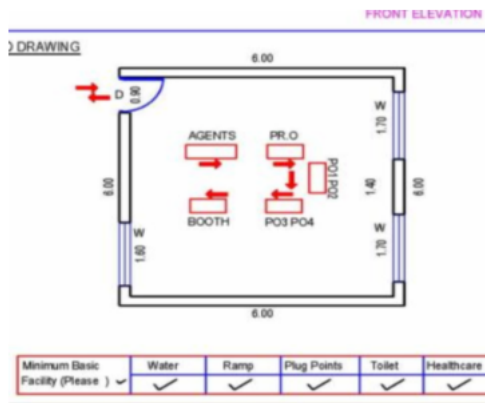

கையொப்பம்

Nazri Naksha

Google Map View

Polling Station Building Front View

Polling Station Front View

Cad View

Key MAP View

| | | | | | |
|---|------------|---|------------|--|------------|
| 1 பெயர் : தமிழ் செல்வன் தந்தை பெயர்: சுந்தரவடிவேலு தந்தை வீட்டு எண் : 0 வயது : 43 பாலினம் : ஆண் Photo is available | SCY3620507 | 2 பெயர் : புஷ்பா தமிழ் செல்வன் கணவர் பெயர்: கணவர் கணவர் வீட்டு எண் : 0 வயது : 40 பாலினம் : பெண் Photo is available | SCY3620135 | 3 பெயர் : ரெகோமி கணவர் பெயர்: செபஸ்தியன் வீட்டு எண் : 1 வயது : 75 பாலினம் : பெண் Photo is available | SCY1016260 |
| 4 பெயர் : சாமி நாதன் தந்தை பெயர்: குப்பன் வீட்டு எண் : 1 வயது : 50 பாலினம் : ஆண் Photo is available | SCY1251164 | 5 பெயர் : முருகன் தந்தை பெயர்: முனுசாமி வீட்டு எண் : 1 வயது : 49 பாலினம் : ஆண் Photo is available | SCY1251305 | 6 பெயர் : அரசாணி கணவர் பெயர்: மணி வீட்டு எண் : 1 வயது : 49 பாலினம் : பெண் Photo is available | SCY1939552 |
| 7 பெயர் : அமுதா கணவர் பெயர்: நாகேந்திரன் வீட்டு எண் : 1 வயது : 48 பாலினம் : பெண் Photo is available | SCY2367043 | #2 8 பெயர் : ம விஜயகண்ணன் தந்தை பெயர்: மணியன் வீட்டு எண் : எண்.3/6 வயது : 47 பாலினம் : ஆண் Photo is available | SCY1009133 | 9 பெயர் : அன்பு தந்தை பெயர்: செங்கையா வீட்டு எண் : 1 வயது : 43 பாலினம் : ஆண் Photo is available | SCY2112134 |
| 10 பெயர் : மாரியம்மாள் கணவர் பெயர்: அன்பு வீட்டு எண் : 1 வயது : 42 பாலினம் : பெண் Photo is available | SCY2111763 | 11 பெயர் : கணேசன் தந்தை பெயர்: மாதவன் வீட்டு எண் : 1 வயது : 41 பாலினம் : ஆண் Photo is available | SCY1939446 | 12 பெயர் : லட்சுமி கணவர் பெயர்: கணேசன் வீட்டு எண் : 1 வயது : 40 பாலினம் : பெண் Photo is available | SCY1939420 |
| 13 பெயர் : நிஷாந்தி தந்தை பெயர்: சமன் வீட்டு எண் : 1 வயது : 39 பாலினம் : ஆண் Photo is available | SCY1939412 | 14 பெயர் : நதியா கணவர் பெயர்: கருணா வீட்டு எண் : 1 வயது : 39 பாலினம் : பெண் Photo is available | SCY2366888 | 15 பெயர் : ஜெயலட்சுமி கணவர் பெயர்: விஜய் வீட்டு எண் : 1 வயது : 39 பாலினம் : பெண் Photo is available | SCY1939545 |
| 16 பெயர் : சமதி கணவர் பெயர்: இளையராஜா வீட்டு எண் : 1 வயது : 39 பாலினம் : பெண் Photo is available | SCY1779438 | 17 பெயர் : புஷ்பா கணவர் பெயர்: முத்து வீட்டு எண் : 1 வயது : 37 பாலினம் : பெண் Photo is available | SCY1939453 | 18 பெயர் : சங்கீதா கணவர் பெயர்: மகேந்திரன் வீட்டு எண் : 1 வயது : 37 பாலினம் : பெண் Photo is available | SCY1009125 |
| 19 பெயர் : மீரா.ச கணவர் பெயர்: சரேந்தன் வீட்டு எண் : 1 வயது : 35 பாலினம் : பெண் Photo is available | SCY2802312 | 20 பெயர் : மாரி தந்தை பெயர்: ராஜேஷ் வீட்டு எண் : 1 வயது : 33 பாலினம் : பெண் Photo is available | SCY1501303 | 21 பெயர் : விசாலாட்சி கணவர் பெயர்: சுந்தரம் வீட்டு எண் : 1 வயது : 30 பாலினம் : பெண் Photo is available | SCY2366938 |
| 22 பெயர் : அம்மு தந்தை பெயர்: ராஜ்வேல் வீட்டு எண் : 1 வயது : 29 பாலினம் : பெண் Photo is available | SCY2366920 | 23 பெயர் : சூர்யா தந்தை பெயர்: கண்ணன் வீட்டு எண் : 1 வயது : 29 பாலினம் : ஆண் Photo is available | SCY2366995 | 24 பெயர் : பூஜா கணவர் பெயர்: முரளி வீட்டு எண் : 1 வயது : 29 பாலினம் : பெண் Photo is available | SCY2367050 |
| 25 பெயர் : நவீன் குமார் ன் தந்தை பெயர்: நாகேந்திரன் வீட்டு எண் : 1 வயது : 26 பாலினம் : ஆண் Photo is available | SCY4111498 | 26 பெயர் : காயத்ரி தந்தை பெயர்: செல்வமணி வீட்டு எண் : 1/158 வயது : 21 பாலினம் : பெண் Photo is available | SCY3999125 | 27 பெயர் : பா சிவரஞ்சினி கணவர் பெயர்: ச பாலமுருகன் வீட்டு எண் : 1/161 வயது : 33 பாலினம் : பெண் Photo is available | SCY3651882 |
| 28 பெயர் : மோனிஷா வேலு கணவர் பெயர்: கண்ணப்பன் கணவர் வீட்டு எண் : 1/212 வயது : 28 பாலினம் : பெண் Photo is available | SCY3619996 | 29 பெயர் : விஜய் ரா தந்தை பெயர்: ராஜகோபால் வீட்டு எண் : 1/244 வயது : 23 பாலினம் : ஆண் Photo is available | SCY3651965 | 30 பெயர் : ஆர். ஹேமாவதி தந்தை பெயர்: ராஜன் கே வீட்டு எண் : 1/244 வயது : 23 பாலினம் : பெண் Photo is available | SCY3633500 |