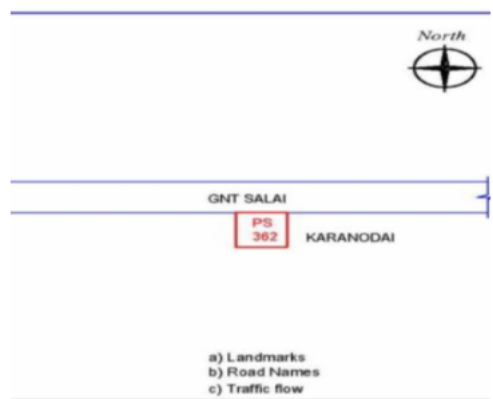

Key MAP View