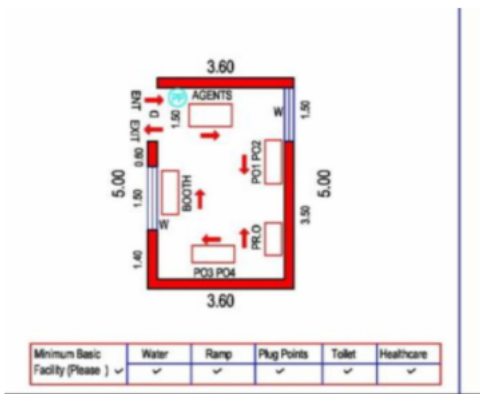

Google Map View

Polling Station Building Front View

Polling Station Front View

Cad View

Key MAP View

சட்டமன்றத் தொகுதியின் எண் மற்றும் பெயர் : 9-மாதவரம்  
பிரிவு எண் மற்றும் பெயர் 1-ஓரக்காடு (ஊ), அல்லிமேடு பகுதி-1 (வார்டு-1)