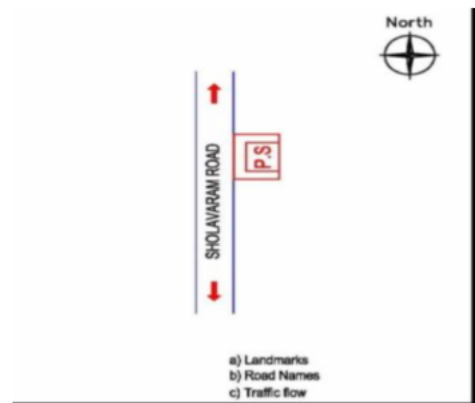

Google Map View

Polling Station Building Front View

Polling Station Front View

Cad View

Key MAP View

சட்டமன்றத் தொகுதியின் எண் மற்றும் பெயர் : 9-மாதவரம்  
பிரிவு எண் மற்றும் பெயர் 1-ஓரக்காடு (ஊ), அல்லிமேடு பகுதி-1 (வார்டு-1)