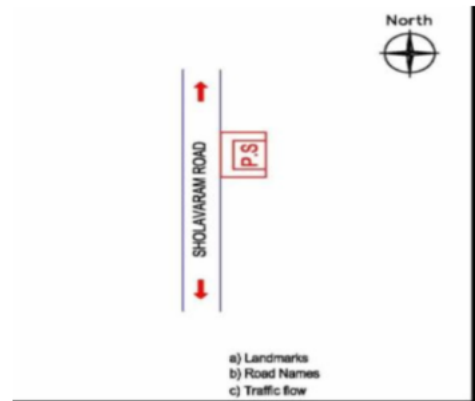

Google Map View

Polling Station Building Front View

Polling Station Front View

Cad View

Key MAP View

சட்டமன்றத் தொகுதியின் எண் மற்றும் பெயர் : 9-மாதவரம்
பிரிவு எண் மற்றும் பெயர் 1-ஓரக்காடு (ஊ), ஓரக்காடு காலனி பகுதி-2 (வார்டு-2)