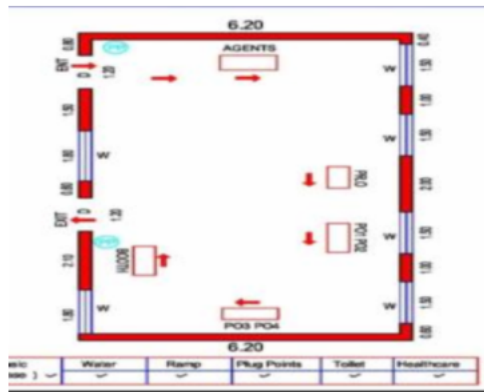

Cad View

Key MAP View