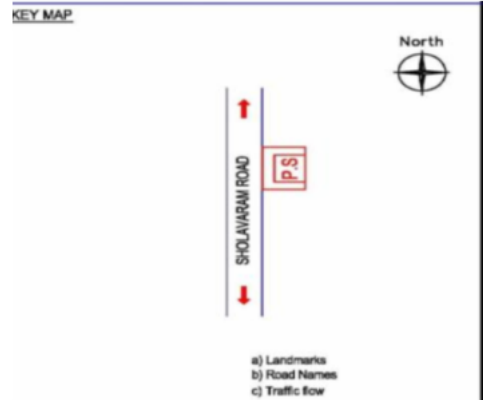

Google Map View

Polling Station Building Front View

Polling Station Front View

Cad View

Key MAP View

1 பெயர் : காமேஷ் தந்தை பெயர் : காசி வீட்டு எண் : 1 வயது : 27 பாலினம் : ஆண் Photo is available	SCY2679892	2 பெயர் : டில்லிபாபு தந்தை பெயர் : ராதாகிருஷ்ணன் வீட்டு எண் : 1-13 வயது : 39 பாலினம் : ஆண் Photo is available	SCY0109421	3 பெயர் : கஜபதிகணேசன் தந்தை பெயர் : ராதாகிருஷ்ணன் வீட்டு எண் : 1-13 வயது : 38 பாலினம் : ஆண் Photo is available	SCY0109462
4 பெயர் : ஜெயவிஸ்வநாதன் தந்தை பெயர் : தேவராஜ் வீட்டு எண் : 1-189 வயது : 58 பாலினம் : ஆண் Photo is available	SCY1941475	5 பெயர் : கங்கா கௌரி கணவர் பெயர் : ஜெய விஸ்வநாதன் வீட்டு எண் : 1-189 வயது : 54 பாலினம் : பெண் Photo is available	SCY1941483	6 பெயர் : பாபு தந்தை பெயர் : குப்புசாமி வீட்டு எண் : 1-207 வயது : 49 பாலினம் : ஆண் Photo is available	SCY1253103
7 பெயர் : சாவித்திரி கணவர் பெயர் : பாபு வீட்டு எண் : 1-207 வயது : 42 பாலினம் : பெண் Photo is available	SCY1253095	8 பெயர் : சங்கரி ஆர் கணவர் பெயர் : காளிதாஸ் வீட்டு எண் : 1/208 வயது : 28 பாலினம் : பெண் Photo is available	SCY3729795	9 பெயர் : முருகேஷ் த தந்தை பெயர் : தனசேகர் வீட்டு எண் : 1/214 வயது : 23 பாலினம் : ஆண் Photo is available	SCY4418802
10 பெயர் : சிவசக்தி த தந்தை பெயர் : தனசேகர் வீட்டு எண் : 1/214 வயது : 19 பாலினம் : ஆண் Photo is available	SCY4422135	11 பெயர் : குமரவேல் தந்தை பெயர் : ராமசாமி பிள்ளை வீட்டு எண் : 2/113 வயது : 48 பாலினம் : ஆண் Photo is available	SCY1974450	12 பெயர் : வசந்தி கணவர் பெயர் : குமரவேல் வீட்டு எண் : 2/113 வயது : 40 பாலினம் : பெண் Photo is available	SCY1974427
13 பெயர் : லோகநாயகி ர கணவர் பெயர் : மனோகரன் வீட்டு எண் : 2/7 வயது : 28 பாலினம் : பெண் Photo is available	SCY3953791	14 பெயர் : கரண் குமார் தந்தை பெயர் : குமாரவேல் வீட்டு எண் : 2/113 வயது : 23 பாலினம் : ஆண் Photo is available	SCY3863420	15 பெயர் : ஹேமந்த் குமார் தந்தை பெயர் : முருகன் வீட்டு எண் : 2/114 வயது : 27 பாலினம் : ஆண் Photo is available	SCY2957371
16 பெயர் : சந்திரா கணவர் பெயர் : முனுசாமி வீட்டு எண் : 3 வயது : 72 பாலினம் : பெண் Photo is available	SCY3315025	17 பெயர் : யுவராஜன் தந்தை பெயர் : முனுசாமி வீட்டு எண் : 3 வயது : 28 பாலினம் : ஆண் Photo is available	SCY2679884	18 பெயர் : சரவணன் தந்தை பெயர் : நடராஜன் வீட்டு எண் : 3-2 வயது : 39 பாலினம் : ஆண் Photo is available	SCY0109488
19 பெயர் : மனோகரன் தந்தை பெயர் : சோக்காலிங்கம் வீட்டு எண் : 3-3 வயது : 56 பாலினம் : ஆண் Photo is available	SCY1253582	20 பெயர் : தேவகி கணவர் பெயர் : மனோகரன் வீட்டு எண் : 3-3 வயது : 50 பாலினம் : பெண் Photo is available	SCY1253657	21 பெயர் : ஹரி ஹரி சுப்பிரமணி தந்தை பெயர் : முனுசாமி வீட்டு எண் : 3-3 வயது : 37 பாலினம் : ஆண் Photo is available	SCY0109652
22 பெயர் : முருகன் தந்தை பெயர் : சந்திரன் வீட்டு எண் : 3/5 வயது : 43 பாலினம் : ஆண் Photo is available	SCY2368751	23 பெயர் : ஜோதி கணவர் பெயர் : முருகன் வீட்டு எண் : 3/5 வயது : 36 பாலினம் : பெண் Photo is available	SCY2368819	24 பெயர் : விஜயன் தந்தை பெயர் : சந்திரன் வீட்டு எண் : 3/6 வயது : 42 பாலினம் : ஆண் Photo is available	SCY2369007
25 பெயர் : யுகழேந்தி கணவர் பெயர் : விஜயன் வீட்டு எண் : 3/6 வயது : 33 பாலினம் : பெண் Photo is available	SCY2369015	26 பெயர் : காயத்ரி ர தந்தை பெயர் : ரவி வீட்டு எண் : 3/7 வயது : 31 பாலினம் : பெண் Photo is available	SCY4034633	27 பெயர் : வட்சலா தந்தை பெயர் : தசரதன் வீட்டு எண் : 3/10 வயது : 26 பாலினம் : பெண் Photo is available	SCY3729514
28 பெயர் : பரசுராமன் தந்தை பெயர் : கிருஷ்ணன் வீட்டு எண் : 3/11 வயது : 28 பாலினம் : ஆண் Photo is available	SCY3729365	29 பெயர் : கல்பனா கணவர் பெயர் : முனிபாபு வீட்டு எண் : 3/12 வயது : 31 பாலினம் : பெண் Photo is available	SCY1253111	30 பெயர் : சந்துரு தந்தை பெயர் : கணேசன் வீட்டு எண் : 3-13 வயது : 38 பாலினம் : ஆண் Photo is available	SCY1253616