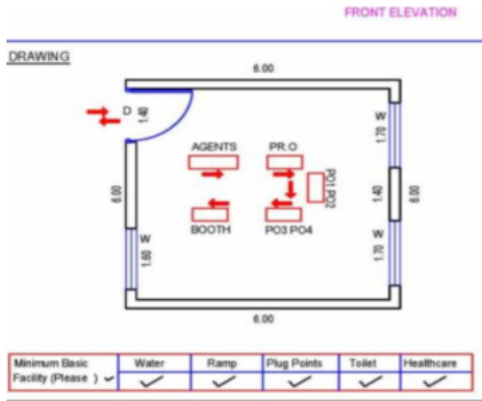

Google Map View

Polling Station Building Front View

Polling Station Front View

Cad View

Key MAP View

1 பெயர் : காமேஷ் தந்தை பெயர் : காசி வீட்டு எண் : 1 வயது : 27 பாலினம் : ஆண் Photo is available	SCY2679892	2 பெயர் : டில்லிபாபு தந்தை பெயர் : ராதாகிருஷ்ணன் வீட்டு எண் : 1-13 வயது : 39 பாலினம் : ஆண் Photo is available	SCY0109421	3 பெயர் : கஜபதிகணேசன் தந்தை பெயர் : ராதாகிருஷ்ணன் வீட்டு எண் : 1-13 வயது : 38 பாலினம் : ஆண் Photo is available	SCY0109462
4 பெயர் : ஜெயவிஸ்வநாதன் தந்தை பெயர் : தேவராஜ் வீட்டு எண் : 1-189 வயது : 58 பாலினம் : ஆண் Photo is available	SCY1941475	5 பெயர் : கங்கா கௌரி கணவர் பெயர் : ஜெய விஸ்வநாதன் வீட்டு எண் : 1-189 வயது : 54 பாலினம் : பெண் Photo is available	SCY1941483	6 பெயர் : பாபு தந்தை பெயர் : குப்புசாமி வீட்டு எண் : 1-207 வயது : 49 பாலினம் : ஆண் Photo is available	SCY1253103
7 பெயர் : சாவித்திரி கணவர் பெயர் : பாபு வீட்டு எண் : 1-207 வயது : 42 பாலினம் : பெண் Photo is available	SCY1253095	8 பெயர் : சங்கரி ஆர் கணவர் பெயர் : காளிதாஸ் வீட்டு எண் : 1/208 வயது : 28 பாலினம் : பெண் Photo is available	SCY3729795	9 பெயர் : முருகேஷ் த தந்தை பெயர் : தனசேகர் வீட்டு எண் : 1/214 வயது : 23 பாலினம் : ஆண் Photo is available	SCY4418802
10 பெயர் : சிவசக்தி த தந்தை பெயர் : தனசேகர் வீட்டு எண் : 1/214 வயது : 19 பாலினம் : ஆண் Photo is available	SCY4422135	11 பெயர் : குமரவேல் தந்தை பெயர் : ராமசாமி பிள்ளை வீட்டு எண் : 2/113 வயது : 48 பாலினம் : ஆண் Photo is available	SCY1974450	12 பெயர் : வசந்தி கணவர் பெயர் : குமரவேல் வீட்டு எண் : 2/113 வயது : 40 பாலினம் : பெண் Photo is available	SCY1974427
13 பெயர் : லோகநாயகி ர கணவர் பெயர் : மனோகரன் வீட்டு எண் : 2/7 வயது : 28 பாலினம் : பெண் Photo is available	SCY3953791	14 பெயர் : கரண் குமார் தந்தை பெயர் : குமாரவேல் வீட்டு எண் : 2/113 வயது : 23 பாலினம் : ஆண் Photo is available	SCY3863420	15 பெயர் : ஹேமந்த் குமார் தந்தை பெயர் : முருகன் வீட்டு எண் : 2/114 வயது : 27 பாலினம் : ஆண் Photo is available	SCY2957371
16 பெயர் : சந்திரா கணவர் பெயர் : முனுசாமி வீட்டு எண் : 3 வயது : 72 பாலினம் : பெண் Photo is available	SCY3315025	17 பெயர் : யுவராஜன் தந்தை பெயர் : முனுசாமி வீட்டு எண் : 3 வயது : 28 பாலினம் : ஆண் Photo is available	SCY2679884	18 பெயர் : சரவணன் தந்தை பெயர் : நடராஜன் வீட்டு எண் : 3-2 வயது : 39 பாலினம் : ஆண் Photo is available	SCY0109488
19 பெயர் : மனோகரன் தந்தை பெயர் : சோக்காலிங்கம் வீட்டு எண் : 3-3 வயது : 56 பாலினம் : ஆண் Photo is available	SCY1253582	20 பெயர் : தேவகி கணவர் பெயர் : மனோகரன் வீட்டு எண் : 3-3 வயது : 50 பாலினம் : பெண் Photo is available	SCY1253657	21 பெயர் : ஹரி ஹரி சுப்பிரமணி தந்தை பெயர் : முனுசாமி வீட்டு எண் : 3-3 வயது : 37 பாலினம் : ஆண் Photo is available	SCY0109652
22 பெயர் : முருகன் தந்தை பெயர் : சந்திரன் வீட்டு எண் : 3/5 வயது : 43 பாலினம் : ஆண் Photo is available	SCY2368751	23 பெயர் : ஜோதி கணவர் பெயர் : முருகன் வீட்டு எண் : 3/5 வயது : 36 பாலினம் : பெண் Photo is available	SCY2368819	24 பெயர் : விஜயன் தந்தை பெயர் : சந்திரன் வீட்டு எண் : 3/6 வயது : 42 பாலினம் : ஆண் Photo is available	SCY2369007
25 பெயர் : யுகழேந்தி கணவர் பெயர் : விஜயன் வீட்டு எண் : 3/6 வயது : 33 பாலினம் : பெண் Photo is available	SCY2369015	26 பெயர் : காயத்ரி ர தந்தை பெயர் : ரவி வீட்டு எண் : 3/7 வயது : 31 பாலினம் : பெண் Photo is available	SCY4034633	27 பெயர் : வட்சலா தந்தை பெயர் : தசரதன் வீட்டு எண் : 3/10 வயது : 26 பாலினம் : பெண் Photo is available	SCY3729514
28 பெயர் : பரசுராமன் தந்தை பெயர் : கிருஷ்ணன் வீட்டு எண் : 3/11 வயது : 28 பாலினம் : ஆண் Photo is available	SCY3729365	29 பெயர் : கல்பனா கணவர் பெயர் : முனிபாபு வீட்டு எண் : 3/12 வயது : 31 பாலினம் : பெண் Photo is available	SCY1253111	30 பெயர் : சந்துரு தந்தை பெயர் : கணேசன் வீட்டு எண் : 3-13 வயது : 38 பாலினம் : ஆண் Photo is available	SCY1253616