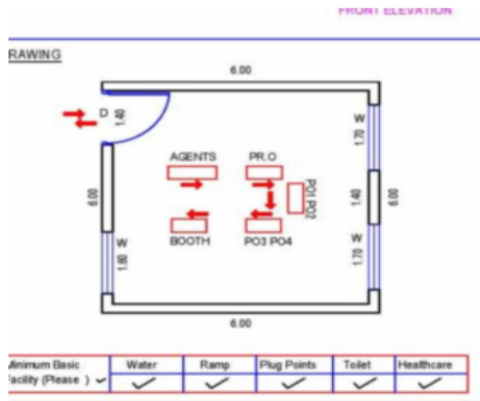

Google Map View

Polling Station Building Front View

Polling Station Front View

FRONT ELEV

Cad View

Key MAP View

சட்டமன்றத் தொகுதியின் எண் மற்றும் பெயர் : 9-மாதவரம்
பிரிவு எண் மற்றும் பெயர் 1-பூதூர் (ஊ), ஆதிராவிடர் காலனி (வார்டு-2)