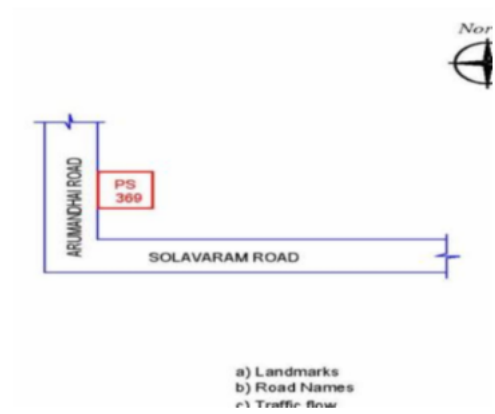

Google Map View

Polling Station Building Front View

Polling Station Front View

FRONT ELEV

Cad View

Key MAP View

சட்டமன்றத் தொகுதியின் எண் மற்றும் பெயர் : 9-மாதவரம்
பிரிவு எண் மற்றும் பெயர் 1-பூதூர் (ஊ), ஆதிராவிடர் காலனி (வார்டு-2)