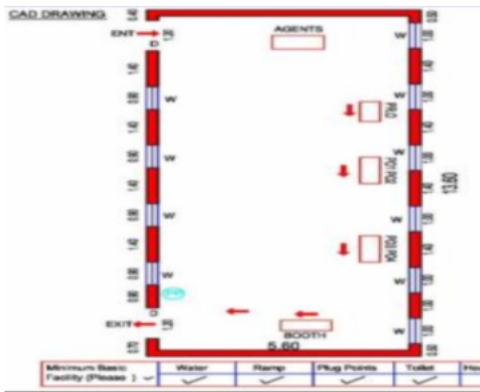

Cad View

Key MAP View