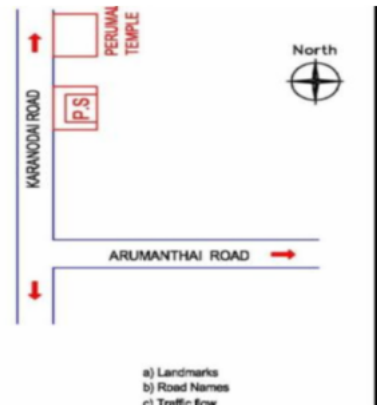

Cad View

Key MAP View