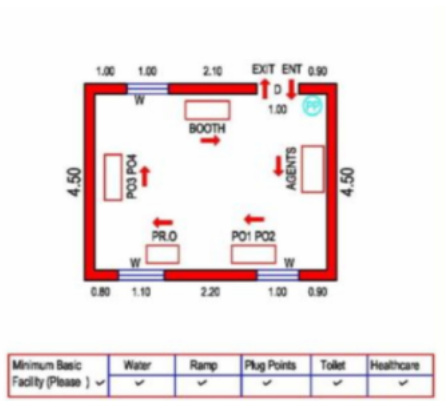

Cad View

Key MAP View