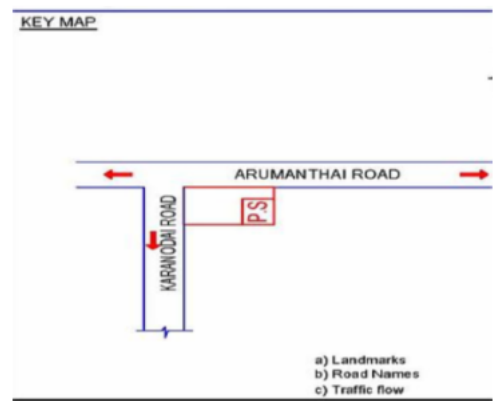

Cad View

Key MAP View