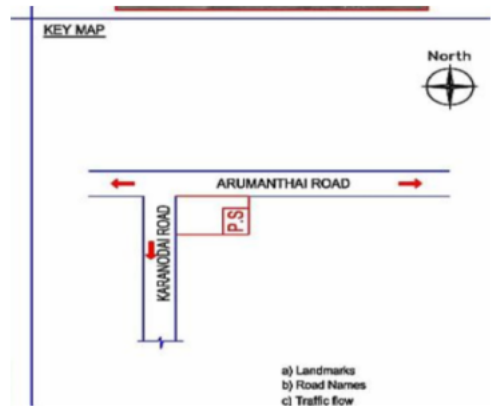

Key MAP View