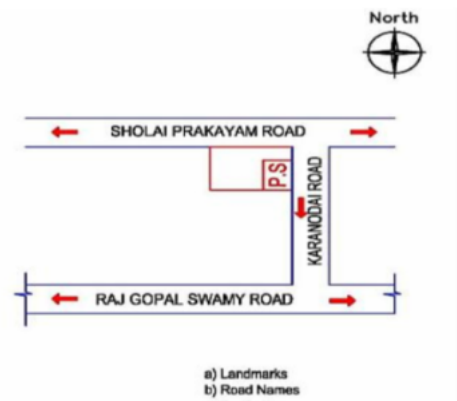

Google Map View

Polling Station Building Front View

Polling Station Front View

Cad View

Key MAP View

சட்டமன்றத் தொகுதியின் எண் மற்றும் பெயர் : 9-மாதவரம்
பிரிவு எண் மற்றும் பெயர் 1-சோழவரம் (ஊ), கோட்டைமேடு காலனி (வார்டு-2)