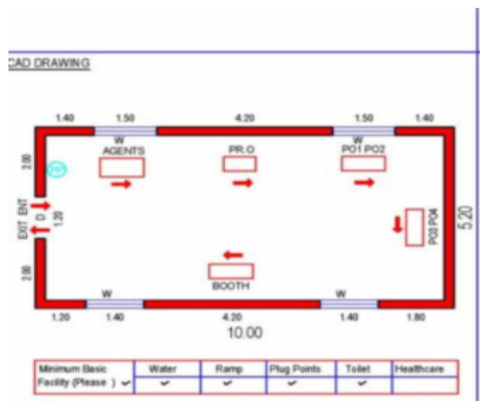

Google Map View

Polling Station Building Front View

Polling Station Front View

Cad View

Key MAP View

சட்டமன்றத் தொகுதியின் எண் மற்றும் பெயர் : 9-மாதவரம்
பிரிவு எண் மற்றும் பெயர் 1-சோழவரம் (ஊ), கோட்டைமேடு காலனி (வார்டு-2)