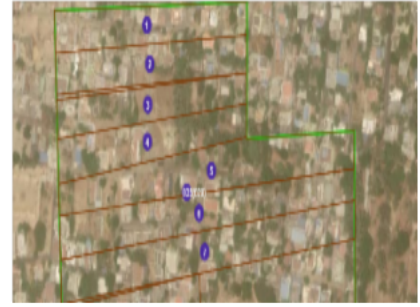

Google Map View