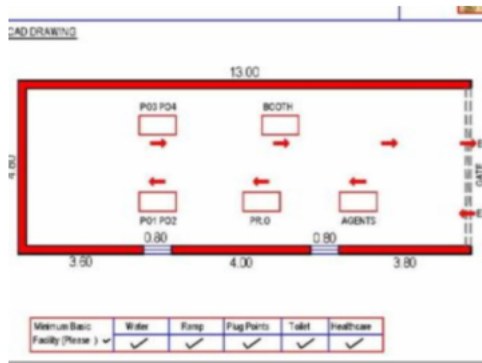

Google Map View

Polling Station Building Front View

Polling Station Front View

Cad View

Key MAP View

1 பெயர் : ஜோதி தந்தை பெயர்: முனுசாமி வீட்டு எண் : 1 வயது : 71 பாலினம் : ஆண்	SCY2996478 Photo is available	2 பெயர் : ரீட்டா கணவர் பெயர்: மனோகரன் வீட்டு எண் : 1 வயது : 65 பாலினம் : பெண்	SCY3882842 Photo is available	3 பெயர் : பத்மாவதி தந்தை பெயர்: ஜோதி வீட்டு எண் : 1 வயது : 63 பாலினம் : பெண்	SCY2996486 Photo is available
4 பெயர் : நிர்மலா கணவர் பெயர்: முருகன் வீட்டு எண் : 1 வயது : 53 பாலினம் : பெண்	SCY1058239 Photo is available	5 பெயர் : ம ஈவலின் தந்தை பெயர்: மனோகரன் வீட்டு எண் : 1 வயது : 40 பாலினம் : பெண்	SCY3863388 Photo is available	6 பெயர் : பாலாஜி தந்தை பெயர்: ராதாகிருஷ்ணன் ச வீட்டு எண் : 1 வயது : 39 பாலினம் : ஆண்	SCY0819953 Photo is available
7 பெயர் : சரவணன் தந்தை பெயர்: ஜோதி வீட்டு எண் : 1 வயது : 38 பாலினம் : ஆண்	KRC8894644 Photo is available	8 பெயர் : சரவணன் தந்தை பெயர்: பிரசாத் வீட்டு எண் : 1 வயது : 37 பாலினம் : ஆண்	SCY1330067 Photo is available	9 பெயர் : ஏஞ்சலின் மனோகரன் தந்தை பெயர்: மனோகரன் வீட்டு எண் : 1 வயது : 37 பாலினம் : பெண்	SCY3875796 Photo is available
10 பெயர் : மணிகண்டன் தந்தை பெயர்: பிரசாத் வீட்டு எண் : 1 வயது : 35 பாலினம் : ஆண்	SCY1330109 Photo is available	11 பெயர் : ஷாலின் தந்தை பெயர்: மனோகரன் வீட்டு எண் : 1 வயது : 35 பாலினம் : பெண்	SCY3875721 Photo is available	12 பெயர் : தனலட்சுமி கணவர் பெயர்: சரவணன் வீட்டு எண் : 1 வயது : 30 பாலினம் : பெண்	SCY1990589 Photo is available
13 பெயர் : நிசிபெர்லின் ம தந்தை பெயர்: மனோகரன் வீட்டு எண் : 1 வயது : 27 பாலினம் : பெண்	SCY3848413 Photo is available	14 பெயர் : நூருனிசா பேகம் கணவர் பெயர்: சாதிக் சம்சுதீன் வீட்டு எண் : 1ஏ வயது : 34 பாலினம் : பெண்	SCY3509569 Photo is available	15 பெயர் : தனலட்சுமி க கணவர் பெயர்: கண்ணன் வீட்டு எண் : 2 வயது : 43 பாலினம் : பெண்	SCY2154227 Photo is available
16 பெயர் : ஹரிஹரன் தந்தை பெயர்: சந்திரமோகன் வீட்டு எண் : 2 வயது : 32 பாலினம் : ஆண்	SCY1362250 Photo is available	17 பெயர் : ஜெயசக்திவேல் தந்தை பெயர்: ரமாபதி வீட்டு எண் : 2-1 வயது : 53 பாலினம் : ஆண்	SCY2996494 Photo is available	18 பெயர் : பாக்கியராஜா தந்தை பெயர்: வெள்ளைப்பாண்டிய வீட்டு எண் : 2-11 வயது : 77 பாலினம் : ஆண்	KRC9581224 Photo is available
19 பெயர் : திருக்குறள்கலையரசி கணவர் பெயர்: பாக்கியராஜா வீட்டு எண் : 2-11 வயது : 74 பாலினம் : பெண்	KRC9581232 Photo is available	20 பெயர் : ராஜேஸ் தந்தை பெயர்: பாக்கியராஜா வீட்டு எண் : 2-11 வயது : 44 பாலினம் : ஆண்	KRC9581240 Photo is available	21 பெயர் : பிரேம்குமார் தந்தை பெயர்: பாக்கியராஜா வீட்டு எண் : 2-11 வயது : 40 பாலினம் : ஆண்	KRC9581257 Photo is available
R 22 பெயர் : பாலசுப்பிரமணியன் தந்தை பெயர்: கிருஷ்ணசாமி வீட்டு எண் : 2-17 வயது : 45 பாலினம் : ஆண்	SCY1362102 Photo is available	R 23 பெயர் : கற்பகவல்லி கணவர் பெயர்: பாலசுப்பிரமணியன் வீட்டு எண் : 2-17 வயது : 44 பாலினம் : பெண்	SCY1362243 Photo is available	24 பெயர் : வடிவேல் தந்தை பெயர்: ராஜகோபால் வீட்டு எண் : 2ஏ வயது : 49 பாலினம் : ஆண்	KRC5816061 Photo is available
25 பெயர் : கீதா கணவர் பெயர்: வடிவேல் வீட்டு எண் : 2A வயது : 42 பாலினம் : பெண்	SCY2655629 Photo is available	26 பெயர் : ரோஸி கணவர் பெயர்: மனோகரன் வீட்டு எண் : 3 வயது : 67 பாலினம் : பெண்	SCY2537777 Photo is available	27 பெயர் : வினோத்குமார் தந்தை பெயர்: தனசேகரன் வீட்டு எண் : 3 வயது : 34 பாலினம் : ஆண்	SCY0311373 Photo is available
28 பெயர் : கல்பனா தந்தை பெயர்: தனசேகரன் வீட்டு எண் : 3 வயது : 31 பாலினம் : பெண்	SCY1580364 Photo is available	29 பெயர் : ஆன்சி ஜே தந்தை பெயர்: ஜேசுராஜ் வீட்டு எண் : 3 வயது : 24 பாலினம் : பெண்	SCY3596194 Photo is available	30 பெயர் : கார்டவின் ஸ்டன்லி ஜோன்ஸ் வி தந்தை பெயர்: வில்சன் வீட்டு எண் : 3 வயது : 20 பாலினம் : ஆண்	SCY4521969 Photo is available