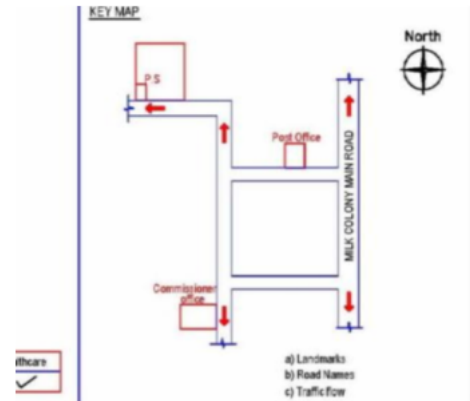

Key MAP View