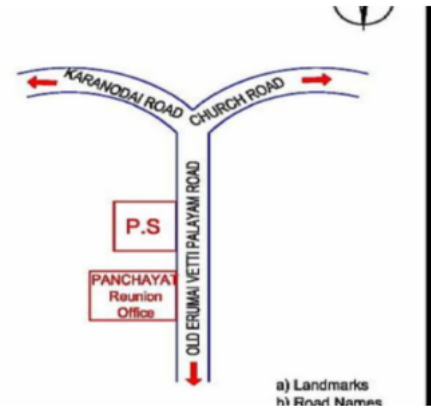

Key MAP View