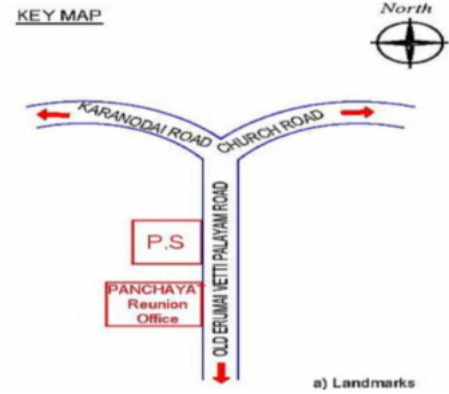

Cad View

Key MAP View