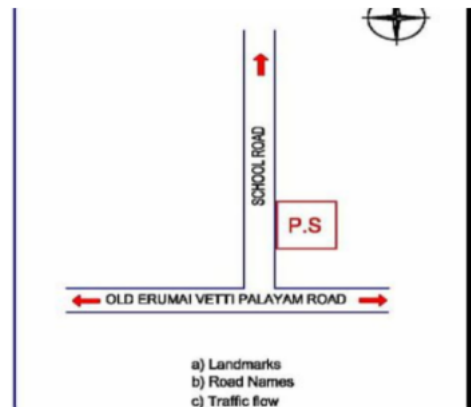

Key MAP View