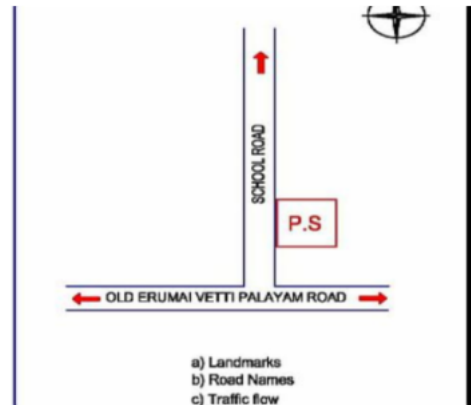

Google Map View

Polling Station Building Front View

Polling Station Front View

Cad View

Key MAP View

சட்டமன்றத் தொகுதியின் எண் மற்றும் பெயர் : 9-மாதுவரம் பிரிவு எண் மற்றும் பெயர் 1-பழைய எருமைவெட்டி பாளையம் (ஊ), மேட்டுத் தெரு (வார்டு-1)