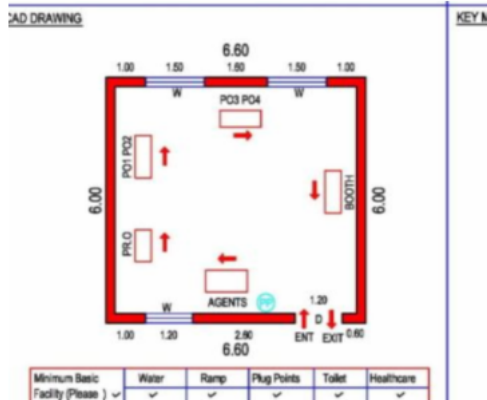

Cad View

Key MAP View