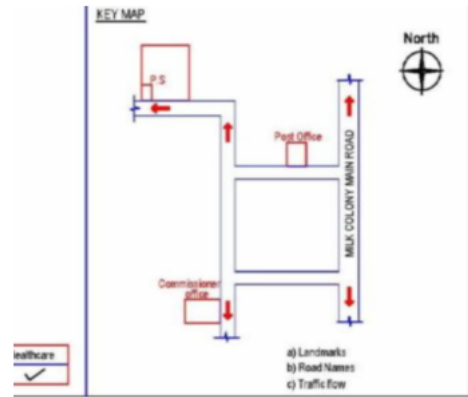

Key MAP View