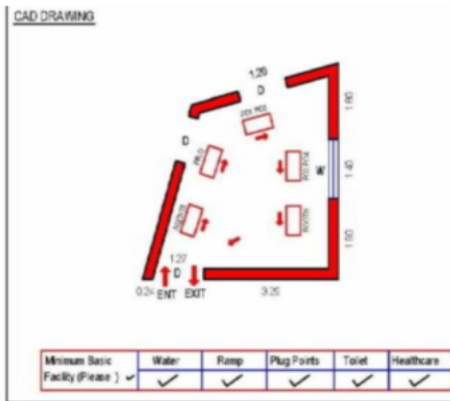

வாக்காளர் பதிவு அலுவலரின்
கையொப்பம்

Nazri Naksha

Google Map View

Polling Station Building Front View

Polling Station Front View

Cad View

Key MAP View

1 பெயர் : சட்ராச் அருமைநாயகம் தந்தை பெயர்: சாமுயேல் வீட்டு எண் : 1 வயது : 83 பாலினம் : ஆண்	SCY0517458 Photo is available	2 பெயர் : தியாகராஜன் தந்தை பெயர்: இராமையா வீட்டு எண் : 1 வயது : 81 பாலினம் : ஆண்	SCY0517409 Photo is available	3 பெயர் : ராமசந்திரன் தந்தை பெயர்: சண்முகம் வீட்டு எண் : 1 வயது : 76 பாலினம் : ஆண்	SCY0375436 Photo is available
4 பெயர் : நாராயணன் தந்தை பெயர்: - வீட்டு எண் : 1 வயது : 73 பாலினம் : ஆண்	SCY0312504 Photo is available	5 பெயர் : தனஞ்செய்யலு தந்தை பெயர்: செங்கா ரெட்டி வீட்டு எண் : 1 வயது : 72 பாலினம் : ஆண்	SCY2256238 Photo is available	6 பெயர் : பிளாரன்ஸ்பிரேமா கணவர் பெயர்: ஜெபசபகரன் வீட்டு எண் : 1 வயது : 71 பாலினம் : பெண்	SCY0145854 Photo is available
7 பெயர் : சபாஷினி கணவர் பெயர்: அலெக்ஸாண்டர் வீட்டு எண் : 1 வயது : 71 பாலினம் : பெண்	SCY0518241 Photo is available	8 பெயர் : சின்னகண்ணையா தந்தை பெயர்: ராதாகிருஷ்ணன் வீட்டு எண் : 1 வயது : 70 பாலினம் : ஆண்	SCY1828466 Photo is available	9 பெயர் : குட்டியம்மாள் கணவர் பெயர்: கோதண்டன் வீட்டு எண் : 1 வயது : 69 பாலினம் : பெண்	SCY1580919 Photo is available
10 பெயர் : செல்வகுமார் தந்தை பெயர்: வெங்கடச்சலம் வீட்டு எண் : 1 வயது : 67 பாலினம் : ஆண்	SCY1991041 Photo is available	11 பெயர் : லட்சுமி கணவர் பெயர்: ராமசந்திரன் வீட்டு எண் : 1 வயது : 66 பாலினம் : பெண்	SCY0375576 Photo is available	12 பெயர் : பன்னீர்செல்வம் தந்தை பெயர்: - வீட்டு எண் : 1 வயது : 65 பாலினம் : ஆண்	SCY0312637 Photo is available
13 பெயர் : சூரியா தந்தை பெயர்: - வீட்டு எண் : 1 வயது : 65 பாலினம் : பெண்	SCY0313056 Photo is available	14 பெயர் : சோபா கணவர் பெயர்: சின்னகண்ணையா வீட்டு எண் : 1 வயது : 64 பாலினம் : பெண்	SCY1828474 Photo is available	15 பெயர் : சோமசுந்திரம் தந்தை பெயர்: கண்ணையா வீட்டு எண் : 1 வயது : 63 பாலினம் : ஆண்	SCY2476299 Photo is available
16 பெயர் : தமிழரசி கணவர் பெயர்: சோமசுந்தரம் வீட்டு எண் : 1 வயது : 62 பாலினம் : பெண்	SCY2476307 Photo is available	17 பெயர் : ஸ்ரீதர் தந்தை பெயர்: அப்புசாமி வீட்டு எண் : 1 வயது : 62 பாலினம் : ஆண்	SCY1580927 Photo is available	18 பெயர் : சம்சுதீன் தந்தை பெயர்: அபுபக்கர் வீட்டு எண் : 1 வயது : 56 பாலினம் : ஆண்	SCY0517995 Photo is available
19 பெயர் : முருகம்மாள் தந்தை பெயர்: சொக்கலிங்கம் வீட்டு எண் : 1 வயது : 56 பாலினம் : ஆண்	SCY0313312 Photo is available	20 பெயர் : உஷா கணவர் பெயர்: ஸ்ரீதர் வீட்டு எண் : 1 வயது : 56 பாலினம் : பெண்	SCY1580935 Photo is available	21 பெயர் : பாலமுருகன் தந்தை பெயர்: பத்மநாபன் வீட்டு எண் : 1 வயது : 56 பாலினம் : ஆண்	SCY1580802 Photo is available
22 பெயர் : அருள்மொழி கணவர் பெயர்: செல்வகுமார் வீட்டு எண் : 1 வயது : 55 பாலினம் : பெண்	SCY1991033 Photo is available	23 பெயர் : ஜலீலா கணவர் பெயர்: சம்சுதீன் வீட்டு எண் : 1 வயது : 54 பாலினம் : பெண்	SCY0518043 Photo is available	24 பெயர் : ஜகதீஸ்வரன் தந்தை பெயர்: பன்னீர்செல்வம் வீட்டு எண் : 1 வயது : 54 பாலினம் : ஆண்	SCY3879921 Photo is available
25 பெயர் : மில்டன் தந்தை பெயர்: திரமூர்த்தி வீட்டு எண் : 1 வயது : 53 பாலினம் : ஆண்	SCY0516443 Photo is available	26 பெயர் : மாரியம்மாள் கணவர் பெயர்: ராஜு பாண்டி வீட்டு எண் : 1 வயது : 53 பாலினம் : பெண்	SCY0820985 Photo is available	27 பெயர் : விஜயலட்சுமி கணவர் பெயர்: முருகன் வீட்டு எண் : 1 வயது : 53 பாலினம் : பெண்	SCY2154946 Photo is available
28 பெயர் : ரஞ்சினி கணவர் பெயர்: பால முருகன் வீட்டு எண் : 1 வயது : 52 பாலினம் : பெண்	SCY1580810 Photo is available	29 பெயர் : ஷர்மிளா கணவர் பெயர்: ஹரிநாராயணன் வீட்டு எண் : 1 வயது : 52 பாலினம் : பெண்	SCY1828771 Photo is available	30 பெயர் : ராதா கணவர் பெயர்: வெங்கடேசன் வீட்டு எண் : 1 வயது : 52 பாலினம் : பெண்	SCY1876226 Photo is available