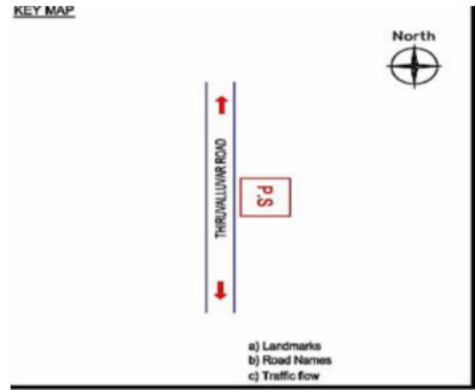

Cad View

Key MAP View