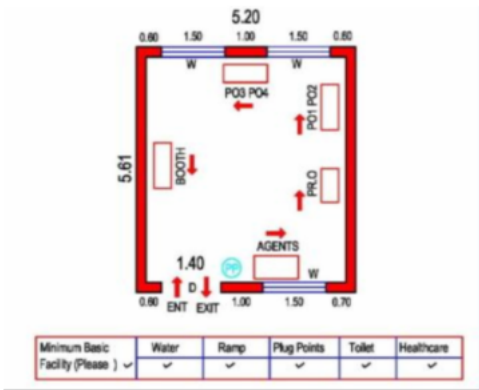

வாக்காளர் பதிவு அலுவலரின்
கையொப்பம்

Nazri Naksha

Google Map View

Polling Station Building Front View

Polling Station Front View

Cad View

Key MAP View

1 பெயர் : மோகன் சுந்தரம் தாயின் பெயர் : ரோஜம்மாள் வீட்டு எண் : 1 வயது : 89 பாலினம் : ஆண் Photo is available	SCY0977413	2 பெயர் : ரஜியாபேகம் கணவர் பெயர் : முகம்மது ஹீசைன் வீட்டு எண் : 1 வயது : 89 பாலினம் : பெண் Photo is available	SCY1509975	3 பெயர் : மாணிக்கம் தந்தை பெயர் : நடராஜன் வீட்டு எண் : 1 வயது : 75 பாலினம் : ஆண் Photo is available	SCY1267269
4 பெயர் : கிருஷ்ணம்மாள் கணவர் பெயர் : கிருஷ்ணம்மாள் வீட்டு எண் : 1 வயது : 74 பாலினம் : பெண் Photo is available	SCY0978296	5 பெயர் : ராணி கணவர் பெயர் : மாணிக்கம் வீட்டு எண் : 1 வயது : 73 பாலினம் : பெண் Photo is available	SCY1267400	6 பெயர் : வசந்தா கணவர் பெயர் : கண்ணன் வீட்டு எண் : 1 வயது : 71 பாலினம் : பெண் Photo is available	SCY0576710
7 பெயர் : சரஸ்வதி கணவர் பெயர் : லட்சுமணன் வீட்டு எண் : 1 வயது : 69 பாலினம் : பெண் Photo is available	SCY1510346	8 பெயர் : பாபு தந்தை பெயர் : ராமமூர்த்தி வீட்டு எண் : 1 வயது : 69 பாலினம் : ஆண் Photo is available	SCY0977959	9 பெயர் : சாந்தி கணவர் பெயர் : முனுசாமி வீட்டு எண் : 1 வயது : 68 பாலினம் : பெண் Photo is available	SCY1267632
10 பெயர் : சாந்தி கணவர் பெயர் : ராதாகிருஷ்ணன் வீட்டு எண் : 1 வயது : 68 பாலினம் : பெண் Photo is available	SCY1510999	11 பெயர் : லிலதாசுமாரி கணவர் பெயர் : செளந்தரராஜன் வீட்டு எண் : 1 வயது : 68 பாலினம் : பெண் Photo is available	SCY1510510	12 பெயர் : லட்சுமி தேவி கணவர் பெயர் : ஆதிகேசவன் வீட்டு எண் : 1 வயது : 67 பாலினம் : பெண் Photo is available	SCY1510395
13 பெயர் : ஆதிலட்சுமி கணவர் பெயர் : அப்பாராவ் வீட்டு எண் : 1 வயது : 66 பாலினம் : பெண் Photo is available	SCY0576777	14 பெயர் : பக்கிரிசாமி தந்தை பெயர் : வீராசாமி வீட்டு எண் : 1 வயது : 66 பாலினம் : ஆண் Photo is available	SCY0977660	15 பெயர் : மனோம்ணி ராஜன் கணவர் பெயர் : ராஜன் வீட்டு எண் : 1 வயது : 66 பாலினம் : பெண் Photo is available	SCY3952173
16 பெயர் : குமார் தந்தை பெயர் : ராமதாஸ் வீட்டு எண் : 1 வயது : 63 பாலினம் : ஆண் Photo is available	HWT5582754	17 பெயர் : கேசவன் தந்தை பெயர் : நடேசன் வீட்டு எண் : 1 வயது : 61 பாலினம் : ஆண் Photo is available	SCY0579391	18 பெயர் : ரவி தந்தை பெயர் : ரங்கயா நாயடு வீட்டு எண் : 1 வயது : 60 பாலினம் : ஆண் Photo is available	SCY2377729
19 பெயர் : பில்லி சங்கர் ராவு தந்தை பெயர் : பில்லி பேரம்மா வீட்டு எண் : 1 வயது : 59 பாலினம் : ஆண் Photo is available	SCY1510411	20 பெயர் : சேகர் தந்தை பெயர் : ராமசாமி வீட்டு எண் : 1 வயது : 58 பாலினம் : ஆண் Photo is available	SCY0977306	21 பெயர் : நாதன் தந்தை பெயர் : கிருஷ்ணன் வீட்டு எண் : 1 வயது : 58 பாலினம் : ஆண் Photo is available	SCY0578773
22 பெயர் : மகேந்திரன் சுப்பிரமணி தந்தை பெயர் : சுப்பிரமணி வீட்டு எண் : 1 வயது : 58 பாலினம் : ஆண் Photo is available	SCY1510080	23 பெயர் : காஞ்சனா கணவர் பெயர் : பழனி வீட்டு எண் : 1 வயது : 56 பாலினம் : பெண் Photo is available	SCY1510254	24 பெயர் : சாந்தி கணவர் பெயர் : கேசவன் வீட்டு எண் : 1 வயது : 56 பாலினம் : பெண் Photo is available	SCY0578757
25 பெயர் : திப்பையா தந்தை பெயர் : ஆதியா வீட்டு எண் : 1 வயது : 56 பாலினம் : ஆண் Photo is available	SCY1510601	26 பெயர் : மோகன் தந்தை பெயர் : ராதாக்ரிஷ்ணன் வீட்டு எண் : 1 வயது : 56 பாலினம் : ஆண் Photo is available	SCY3733235	27 பெயர் : லட்சுமி கணவர் பெயர் : பிரபு வீட்டு எண் : 1 வயது : 55 பாலினம் : பெண் Photo is available	SCY0580639
28 பெயர் : கண்ணன் தந்தை பெயர் : ஈஸ்வரன் வீட்டு எண் : 1 வயது : 54 பாலினம் : ஆண் Photo is available	SCY0581306	29 பெயர் : பிரியா கணவர் பெயர் : லக்ஷ்மி நாராயணன் வீட்டு எண் : 1 வயது : 54 பாலினம் : பெண் Photo is available	SCY0581462	30 பெயர் : சிவப்பிரகாஷ் தந்தை பெயர் : நமச்சிவாயம் வீட்டு எண் : 1 வயது : 53 பாலினம் : ஆண் Photo is available	SCY0579656