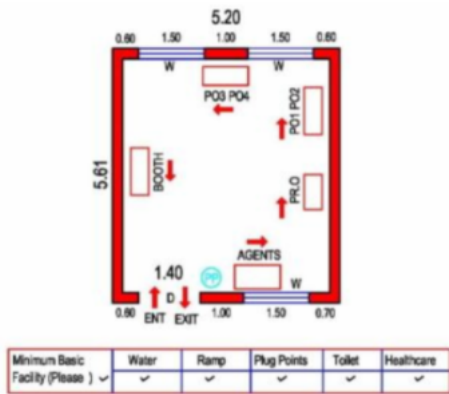

வாக்காளர் பதிவு அலுவலரின்
கையொப்பம்

Nazri Naksha

Google Map View

Polling Station Building Front View

Polling Station Front View

Cad View

Key MAP View

1 பெயர் : டேவிட்ராஜ் தந்தை பெயர் : அய்யாத்துரை வீட்டு எண் : 1 வயது : 55 பாலினம் : ஆண்	SCY3283066 Photo is available	2 பெயர் : கோடில்வரன் தந்தை பெயர் : திருநாவுக்கரசு வீட்டு எண் : 2பி வயது : 58 பாலினம் : ஆண்	XCX2968436 Photo is available	3 பெயர் : அறிவுகொடி கணவர் பெயர் : கோடில்வரன் வீட்டு எண் : 2பி வயது : 53 பாலினம் : பெண்	AZZ5618400 Photo is available
4 பெயர் : கே.ஏ.ஸ்வேதா தந்தை பெயர் : ஏ.ஐ.கோடில்வரன் வீட்டு எண் : 2பி வயது : 24 பாலினம் : பெண்	XCX3457272 Photo is available	5 பெயர் : ர ஆ சரவணன் தந்தை பெயர் : ஆனந்தன் வீட்டு எண் : 04 வயது : 53 பாலினம் : ஆண்	SCY4564126 Photo is available	6 பெயர் : சதீஷ் கே தந்தை பெயர் : சதீஷ் கே வீட்டு எண் : 5/260 வயது : 41 பாலினம் : ஆண்	SCY4511176 Photo is available
7 பெயர் : உமா ச கணவர் பெயர் : சதீஷ் கே வீட்டு எண் : 5/260 வயது : 35 பாலினம் : பெண்	SCY4511127 Photo is available	8 பெயர் : தீபக் ஸ் தாயின் பெயர் : உம ஸ் வீட்டு எண் : 5/260 வயது : 19 பாலினம் : ஆண்	SCY4550240 Photo is available	9 பெயர் : கௌசல்யா ஜெ தந்தை பெயர் : ஜெகதீசன் வீட்டு எண் : 5/377,6வது மகாகவி பாரதியார் த வயது : 20 பாலினம் : பெண்	SCY4534475 Photo is available
10 பெயர் : லோகேஷ்வரி தந்தை பெயர் : ரமேஷ் வீட்டு எண் : 6/441 வயது : 27 பாலினம் : பெண்	SCY4512448 Photo is available	11 பெயர் : லட்சுமி கணவர் பெயர் : ரகு வீட்டு எண் : 6/441ஏ வயது : 43 பாலினம் : பெண்	SCY4517397 Photo is available	# 12 பெயர் : ர சரவணன் தந்தை பெயர் : ரவி வீட்டு எண் : 7/31 வயது : 32 பாலினம் : ஆண்	SVN0543785 Photo is available
13 பெயர் : டே சினேகா தந்தை பெயர் : டேவிட்ராஜ் வீட்டு எண் : 7/217 வயது : 23 பாலினம் : பெண்	SCY4494761 Photo is available	14 பெயர் : அம்மு இ கணவர் பெயர் : இஸ்ரவேல் வீட்டு எண் : 7/224 வயது : 32 பாலினம் : பெண்	SCY4521456 Photo is available	15 பெயர் : ஆகாஷ் தே ர தந்தை பெயர் : ரவிசுமார் வீட்டு எண் : 7/238ஏ வயது : 23 பாலினம் : ஆண்	SCY4528683 Photo is available
16 பெயர் : ஆதித்யா தே ர தந்தை பெயர் : ரவிசுமார் வீட்டு எண் : 7/238ஏ வயது : 21 பாலினம் : ஆண்	SCY4529178 Photo is available	17 பெயர் : சரஸ்வதி ஆ தந்தை பெயர் : ஆறுமுக கனி வீட்டு எண் : 7/288 வயது : 19 பாலினம் : பெண்	SCY4531489 Photo is available	18 பெயர் : சாயி ஸ்ரீ ச தந்தை பெயர் : சக்திவேல் வீட்டு எண் : 7/302 வயது : 19 பாலினம் : பெண்	SCY4493763 Photo is available
19 பெயர் : விஷ்ணு மனோஜ் தந்தை பெயர் : மனோஜ் குட்டிசங்கரன் வீட்டு எண் : 7/316,கே கே ம் பி நிவாஸ் வயது : 19 பாலினம் : ஆண்	SCY4533196 Photo is available	20 பெயர் : சகாதேவன் சுப்பிரமணி தந்தை பெயர் : சுப்பிரமணி வீட்டு எண் : 7/359, சேரன் தெரு வயது : 63 பாலினம் : ஆண்	FBT6296404 Photo is available	21 பெயர் : காயத்ரி ச கணவர் பெயர் : சகாதேவன் வீட்டு எண் : 7/359, சேரன் தெரு வயது : 57 பாலினம் : பெண்	FBT6342612 Photo is available
22 பெயர் : அனுஷியா த தந்தை பெயர் : தங்கவேல் வீட்டு எண் : 7/378 வயது : 19 பாலினம் : பெண்	SCY4527131 Photo is available	23 பெயர் : சங்கீதா கணவர் பெயர் : சரவணன் வீட்டு எண் : 7/381ஏ வயது : 40 பாலினம் : பெண்	BDZ8160392 Photo is available	24 பெயர் : சந்தோஷ் பாக்கியராஜ் தந்தை பெயர் : பாக்கியராஜ் வீட்டு எண் : 7/389 வயது : 22 பாலினம் : ஆண்	SCY4514840 Photo is available
25 பெயர் : கே புருஷோத்தமன் தந்தை பெயர் : தனசேகர் வீட்டு எண் : 7/397 கிருஷ்ண நாகர் வயது : 24 பாலினம் : ஆண்	SCY4493805 Photo is available	26 பெயர் : ஷாயிஸ்தா ஃபர்வீன் அதாவல்லா கான் கணவர் பெயர் : பசிசுதின் வீட்டு எண் : 7/419 வயது : 28 பாலினம் : பெண்	SCY4424859 Photo is available	27 பெயர் : செல்லமுத்து மாரி கணவர் பெயர் : செல்லமுத்து வீட்டு எண் : 7/449 வயது : 50 பாலினம் : பெண்	SCY4569083 Photo is available
28 பெயர் : மீனா விஷ்வநாத் கணவர் பெயர் : விஷ்வநாத் வீட்டு எண் : 7/457 வயது : 38 பாலினம் : பெண்	SCY4380648 Photo is available	29 பெயர் : சிவகாமி கணவர் பெயர் : சிக்குமார் வீட்டு எண் : 7/673 வயது : 34 பாலினம் : பெண்	SUU0370403 Photo is available	30 பெயர் : தினேஷ் த தந்தை பெயர் : தம்பிதுரை வீட்டு எண் : 7/693 வயது : 20 பாலினம் : ஆண்	SCY4527594 Photo is available