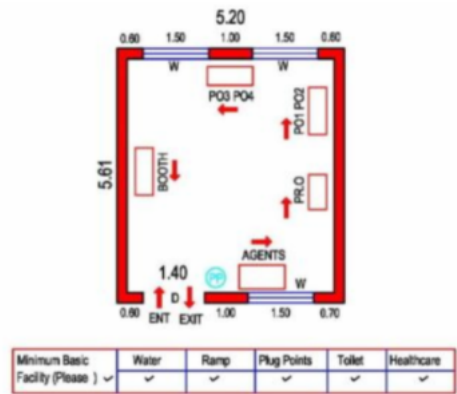

வாக்காளர் பதிவு அலுவலரின்
கையொப்பம்

Nazri Naksha

Google Map View

Polling Station Building Front View

Polling Station Front View

Cad View

Key MAP View

1 பெயர் : டேவிட்ராஜ் தந்தை பெயர் : அய்யாத்துரை வீட்டு எண் : 1 வயது : 55 பாலினம் : ஆண்	SCY3283066 Photo is available	2 பெயர் : கோடில்வரன் தந்தை பெயர் : திருநாவுக்கரசு வீட்டு எண் : 2பி வயது : 58 பாலினம் : ஆண்	XCX2968436 Photo is available	3 பெயர் : அறிவுகொடி கணவர் பெயர் : கோடில்வரன் வீட்டு எண் : 2பி வயது : 53 பாலினம் : பெண்	AZZ5618400 Photo is available
4 பெயர் : கே.ஏ.ஸ்வேதா தந்தை பெயர் : ஏ.ஐ.கோடில்வரன் வீட்டு எண் : 2பி வயது : 24 பாலினம் : பெண்	XCX3457272 Photo is available	5 பெயர் : ர ஆ சரவணன் தந்தை பெயர் : ஆனந்தன் வீட்டு எண் : 04 வயது : 53 பாலினம் : ஆண்	SCY4564126 Photo is available	6 பெயர் : சதீஷ் கே தந்தை பெயர் : சதீஷ் கே வீட்டு எண் : 5/260 வயது : 41 பாலினம் : ஆண்	SCY4511176 Photo is available
7 பெயர் : உமா ச கணவர் பெயர் : சதீஷ் கே வீட்டு எண் : 5/260 வயது : 35 பாலினம் : பெண்	SCY4511127 Photo is available	8 பெயர் : தீபக் ஸ் தாயின் பெயர் : உம ஸ் வீட்டு எண் : 5/260 வயது : 19 பாலினம் : ஆண்	SCY4550240 Photo is available	9 பெயர் : கௌசல்யா ஜெ தந்தை பெயர் : ஜெகதீசன் வீட்டு எண் : 5/377,6வது மகாகவி பாரதியார் த வயது : 20 பாலினம் : பெண்	SCY4534475 Photo is available
10 பெயர் : லோகேஷ்வரி தந்தை பெயர் : ரமேஷ் வீட்டு எண் : 6/441 வயது : 27 பாலினம் : பெண்	SCY4512448 Photo is available	11 பெயர் : லட்சுமி கணவர் பெயர் : ரகு வீட்டு எண் : 6/441ஏ வயது : 43 பாலினம் : பெண்	SCY4517397 Photo is available	# 12 பெயர் : ர சரவணன் தந்தை பெயர் : ரவி வீட்டு எண் : 7/31 வயது : 32 பாலினம் : ஆண்	SVN0543785 Photo is available
13 பெயர் : டே சினேகா தந்தை பெயர் : டேவிட்ராஜ் வீட்டு எண் : 7/217 வயது : 23 பாலினம் : பெண்	SCY4494761 Photo is available	14 பெயர் : அம்மு இ கணவர் பெயர் : இஸ்ரவேல் வீட்டு எண் : 7/224 வயது : 32 பாலினம் : பெண்	SCY4521456 Photo is available	15 பெயர் : ஆகாஷ் தே ர தந்தை பெயர் : ரவிசுமார் வீட்டு எண் : 7/238ஏ வயது : 23 பாலினம் : ஆண்	SCY4528683 Photo is available
16 பெயர் : ஆதித்யா தே ர தந்தை பெயர் : ரவிசுமார் வீட்டு எண் : 7/238ஏ வயது : 21 பாலினம் : ஆண்	SCY4529178 Photo is available	17 பெயர் : சரஸ்வதி ஆ தந்தை பெயர் : ஆறுமுக கனி வீட்டு எண் : 7/288 வயது : 19 பாலினம் : பெண்	SCY4531489 Photo is available	18 பெயர் : சாயி ஸ்ரீ ச தந்தை பெயர் : சக்திவேல் வீட்டு எண் : 7/302 வயது : 19 பாலினம் : பெண்	SCY4493763 Photo is available
19 பெயர் : விஷ்ணு மனோஜ் தந்தை பெயர் : மனோஜ் குட்டிசங்கரன் வீட்டு எண் : 7/316,கே கே ம் பி நிவாஸ் வயது : 19 பாலினம் : ஆண்	SCY4533196 Photo is available	20 பெயர் : சகாதேவன் சுப்பிரமணி தந்தை பெயர் : சுப்பிரமணி வீட்டு எண் : 7/359, சேரன் தெரு வயது : 63 பாலினம் : ஆண்	FBT6296404 Photo is available	21 பெயர் : காயத்ரி ச கணவர் பெயர் : சகாதேவன் வீட்டு எண் : 7/359, சேரன் தெரு வயது : 57 பாலினம் : பெண்	FBT6342612 Photo is available
22 பெயர் : அனுஷியா த தந்தை பெயர் : தங்கவேல் வீட்டு எண் : 7/378 வயது : 19 பாலினம் : பெண்	SCY4527131 Photo is available	23 பெயர் : சங்கீதா கணவர் பெயர் : சரவணன் வீட்டு எண் : 7/381ஏ வயது : 40 பாலினம் : பெண்	BDZ8160392 Photo is available	24 பெயர் : சந்தோஷ் பாக்கியராஜ் தந்தை பெயர் : பாக்கியராஜ் வீட்டு எண் : 7/389 வயது : 22 பாலினம் : ஆண்	SCY4514840 Photo is available
25 பெயர் : கே புருஷோத்தமன் தந்தை பெயர் : தனசேகர் வீட்டு எண் : 7/397 கிருஷ்ண நாகர் வயது : 24 பாலினம் : ஆண்	SCY4493805 Photo is available	26 பெயர் : ஷாயிஸ்தா ஃபர்வீன் அதாவல்லா கான் கணவர் பெயர் : பசிசுதின் வீட்டு எண் : 7/419 வயது : 28 பாலினம் : பெண்	SCY4424859 Photo is available	27 பெயர் : செல்லமுத்து மாரி கணவர் பெயர் : செல்லமுத்து வீட்டு எண் : 7/449 வயது : 50 பாலினம் : பெண்	SCY4569083 Photo is available
28 பெயர் : மீனா விஷ்வநாத் கணவர் பெயர் : விஷ்வநாத் வீட்டு எண் : 7/457 வயது : 38 பாலினம் : பெண்	SCY4380648 Photo is available	29 பெயர் : சிவகாமி கணவர் பெயர் : சிக்குமார் வீட்டு எண் : 7/673 வயது : 34 பாலினம் : பெண்	SUU0370403 Photo is available	30 பெயர் : தினேஷ் த தந்தை பெயர் : தம்பிதுரை வீட்டு எண் : 7/693 வயது : 20 பாலினம் : ஆண்	SCY4527594 Photo is available