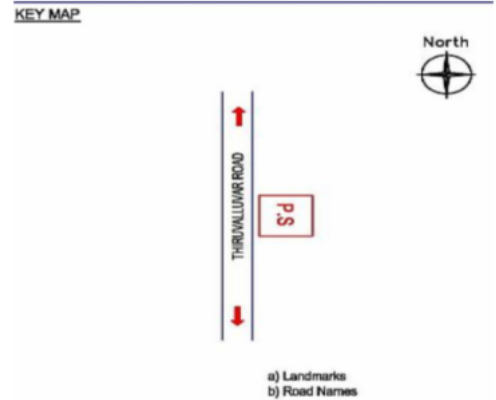

Cad View

Key MAP View