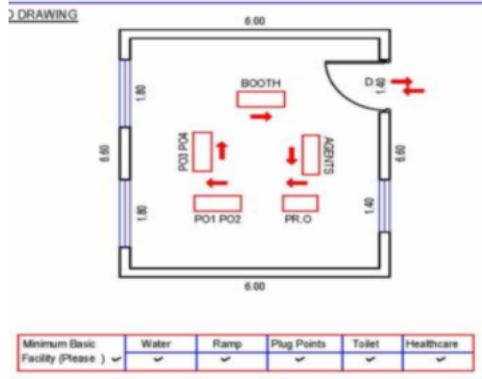

வாக்காளர் பதிவு அலுவலரின்
கையொப்பம்

Nazri Naksha

Google Map View

Polling Station Building Front View

Polling Station Front View

Cad View

Key MAP View

1 பெயர் : கனகராஜ் தந்தை பெயர்: சின்னதுரை வீட்டு எண் : 1 வயது : 80 பாலினம் : ஆண்	SCY0581736 Photo is available	2 பெயர் : சகிலா கணவர் பெயர்: ரவிசந்திரன் வீட்டு எண் : 1 வயது : 72 பாலினம் : பெண்	SCY0577502 Photo is available	3 பெயர் : நிலா கணவர் பெயர்: சண்முகம் வீட்டு எண் : 1 வயது : 71 பாலினம் : பெண்	SCY0581421 Photo is available
4 பெயர் : செந்தூர் பாண்டியன் தந்தை பெயர்: பெருமாள் வீட்டு எண் : 1 வயது : 70 பாலினம் : ஆண்	SCY0577668 Photo is available	5 பெயர் : சந்திரன் தந்தை பெயர்: குமாரசாமி வீட்டு எண் : 1 வயது : 68 பாலினம் : ஆண்	SCY0577106 Photo is available	6 பெயர் : அப்துல் ரசிது தந்தை பெயர்: அப்துல் கபார் வீட்டு எண் : 1 வயது : 67 பாலினம் : ஆண்	SCY0578237 Photo is available
7 பெயர் : சேசுரத்தினம் தந்தை பெயர்: ஞானபிரகாசம் வீட்டு எண் : 1 வயது : 66 பாலினம் : ஆண்	SCY0578229 Photo is available	8 பெயர் : சந்தோஷக்கனி கணவர் பெயர்: கனகராஜ் வீட்டு எண் : 1 வயது : 66 பாலினம் : பெண்	SCY0582171 Photo is available	9 பெயர் : விஜயகுமார் தந்தை பெயர்: சுப்ரமணி வீட்டு எண் : 1 வயது : 65 பாலினம் : ஆண்	SCY0576900 Photo is available
10 பெயர் : கண்ணியம்மாள் கணவர் பெயர்: கிருஷ்ணன் வீட்டு எண் : 1 வயது : 65 பாலினம் : பெண்	SCY0580860 Photo is available	11 பெயர் : சந்திரசேகர் தந்தை பெயர்: காளிமுத்து வீட்டு எண் : 1 வயது : 62 பாலினம் : ஆண்	SCY2379550 Photo is available	12 பெயர் : குருசாமி தந்தை பெயர்: ரங்கசாமி வீட்டு எண் : 1 வயது : 61 பாலினம் : ஆண்	SCY0580803 Photo is available
13 பெயர் : மாரி கணவர் பெயர்: ஏழுமலை வீட்டு எண் : 1 வயது : 61 பாலினம் : பெண்	SCY0578872 Photo is available	14 பெயர் : புஷ்பா கணவர் பெயர்: வேதாசலம் வீட்டு எண் : 1 வயது : 61 பாலினம் : பெண்	SCY0977876 Photo is available	15 பெயர் : ஜெயகொடி கணவர் பெயர்: செந்தூர் பாண்டியன் வீட்டு எண் : 1 வயது : 61 பாலினம் : பெண்	SCY0580308 Photo is available
16 பெயர் : குமார் தந்தை பெயர்: கங்கையா வீட்டு எண் : 1 வயது : 60 பாலினம் : ஆண்	SCY2379436 Photo is available	17 பெயர் : நாகு சஞ்சீவி தந்தை பெயர்: நாகு சஞ்சீவி வீட்டு எண் : 1 வயது : 59 பாலினம் : ஆண்	SCY2378982 Photo is available	18 பெயர் : ராஜேஷ்வரி கணவர் பெயர்: ராஜி வீட்டு எண் : 1 வயது : 58 பாலினம் : பெண்	SCY0582122 Photo is available
19 பெயர் : பாஸ்கர் தந்தை பெயர்: ஆரோக்கியசாமி வீட்டு எண் : 1 வயது : 58 பாலினம் : ஆண்	SCY0581678 Photo is available	20 பெயர் : சந்திரா கணவர் பெயர்: கணேசன் வீட்டு எண் : 1 வயது : 58 பாலினம் : பெண்	SCY0582106 Photo is available	21 பெயர் : மீரா கணவர் பெயர்: காசிநாதன் வீட்டு எண் : 1 வயது : 57 பாலினம் : பெண்	SCY0576850 Photo is available
22 பெயர் : சரஸ்வதி கணவர் பெயர்: ஜோதி வீட்டு எண் : 1 வயது : 57 பாலினம் : பெண்	SCY0580928 Photo is available	23 பெயர் : செஞ்சுரத்தினம் தந்தை பெயர்: செஞ்சு வீட்டு எண் : 1 வயது : 56 பாலினம் : ஆண்	SCY0580449 Photo is available	24 பெயர் : திவாகரன் தந்தை பெயர்: முருகேசன் வீட்டு எண் : 1 வயது : 56 பாலினம் : ஆண்	SCY2379352 Photo is available
25 பெயர் : வெங்கடேசன் தந்தை பெயர்: கண்ணன் வீட்டு எண் : 1 வயது : 55 பாலினம் : ஆண்	SCY0577494 Photo is available	26 பெயர் : சங்கரன் தந்தை பெயர்: பார்த்தசாரதி வீட்டு எண் : 1 வயது : 54 பாலினம் : ஆண்	SCY0977272 Photo is available	27 பெயர் : நாகம்மா கணவர் பெயர்: ராகவன் வீட்டு எண் : 1 வயது : 54 பாலினம் : பெண்	SCY0978379 Photo is available
28 பெயர் : திலீபன் கணவர் பெயர்: மாதவன் வீட்டு எண் : 1 வயது : 54 பாலினம் : பெண்	SCY2379162 Photo is available	29 பெயர் : ராஜா தந்தை பெயர்: தங்கராஜா வீட்டு எண் : 1 வயது : 54 பாலினம் : ஆண்	SCY1039114 Photo is available	30 பெயர் : முருகேஸ்வரி கணவர் பெயர்: முனியாண்டி வீட்டு எண் : 1 வயது : 53 பாலினம் : பெண்	SCY0116822 Photo is available