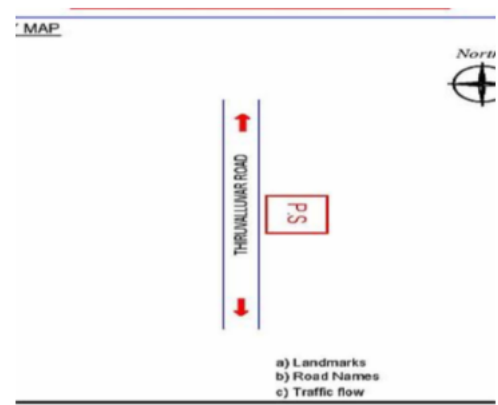

Google Map View

Polling Station Building Front View

Polling Station Front View

Cad View

Key MAP View

சட்டமன்றத் தொகுதியின் எண் மற்றும் பெயர் : 9-மாதவரம்
பிரிவு எண் மற்றும் பெயர் 1-அலமாதி (ஊ), ஓரியண்ட் குவார்ட்டர்ஸ் (வார்டு-3)