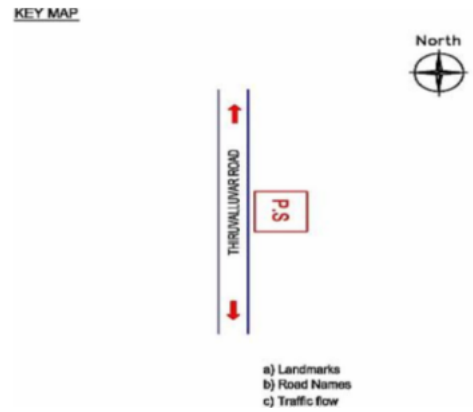

வாக்காளர் பதிவு அலுவலரின்
கையொப்பம்

Nazri Naksha

Google Map View

Polling Station Building Front View

Polling Station Front View

Cad View

Key MAP View

சட்டமன்றத் தொகுதியின் எண் மற்றும் பெயர் : 9-மாதவரம்
பிரிவு எண் மற்றும் பெயர் 1-அலமாதி (ஊ), உப்பரபாளையம் (வார்டு-3)