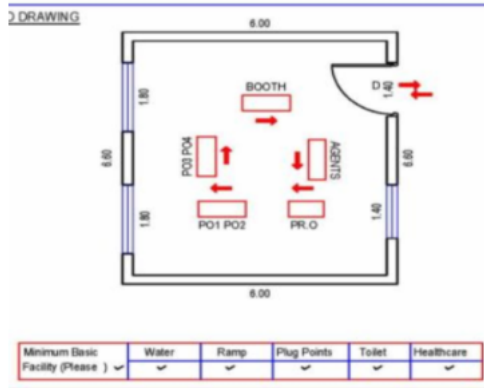

வாக்காளர் பதிவு அலுவலரின்
கையொப்பம்

Nazri Naksha

Google Map View

Polling Station Building Front View

Polling Station Front View

Cad View

Key MAP View

சட்டமன்றத் தொகுதியின் எண் மற்றும் பெயர் : 9-மாதவரம்
பிரிவு எண் மற்றும் பெயர் 1-அலமாதி (ஊ), உப்பரபாளையம் (வார்டு-3)