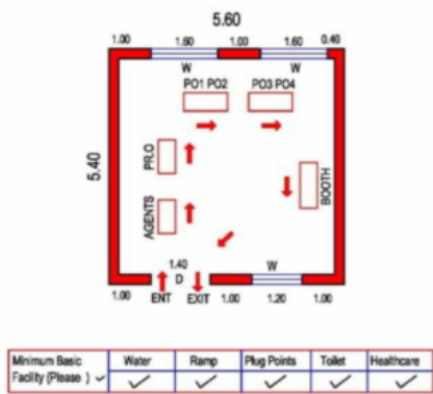

Google Map View

Polling Station Building Front View

Polling Station Front View

FRONT ELEVATION

FRONT ELEVATION

Cad View

Key MAP View

சட்டமன்றத் தொகுதியின் எண் மற்றும் பெயர் : 9-மாதவரம்  
பிரிவு எண் மற்றும் பெயர் 1-ஆட்டந்தாங்கல் (நல்லூர் ஊ), நாகாத்தம்மன்நகர் (வார்டு-1)