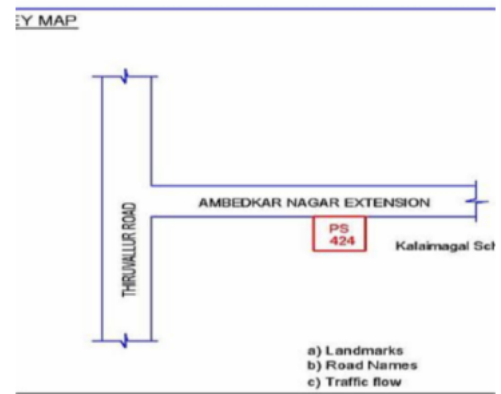

### 3. வாக்குச் சாவடியின் விவரங்கள்

<p><b>வாக்குச் சாவடியின் எண் மற்றும் பெயர் :</b></p> <p>452 - ஸ்ரீ கலைவாணி வித்யாலாய மெட்ரிக்குலேசேன் மேல்நிலைப்பள்ளி (மேற்கு முகவாசல் 1) ஆட்டந்தாங்கல்</p> <p><b>வாக்குச் சாவடியின் முகவரி :</b></p> <p>ஸ்ரீ கலைவாணி வித்யாலாய மெட்ரிக்குலேசேன் மேல்நிலைப்பள்ளி மேற்கு முகவாசல் 1, ஆட்டந்தாங்கல் - 600 052</p>	<p><b>வாக்குச் சாவடியின் வகைப்பாடு (ஆண்/பெண்/பொது)</b></p>	<p><b>பொது</b></p>
	<p><b>துணை வாக்குச் சாவடிகளின் எண்ணிக்கை :</b></p>	<p>0</p>

Google Map View

Polling Station Building Front View

Polling Station Front View

FRONT ELEVATION

FRONT ELEVATION

Cad View

Key MAP View

சட்டமன்றத் தொகுதியின் எண் மற்றும் பெயர் : 9-மாதவரம்  
பிரிவு எண் மற்றும் பெயர் 1-ஆட்டந்தாங்கல் (நல்லூர் ஊ), நாகாத்தம்மன்நகர் (வார்டு-1)