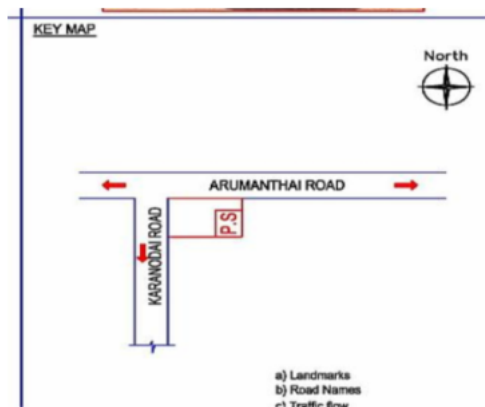

Cad View

Key MAP View