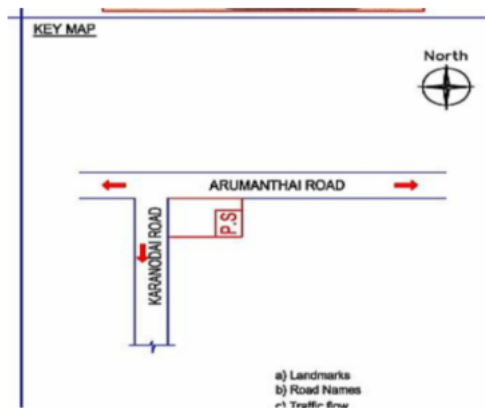

Key MAP View