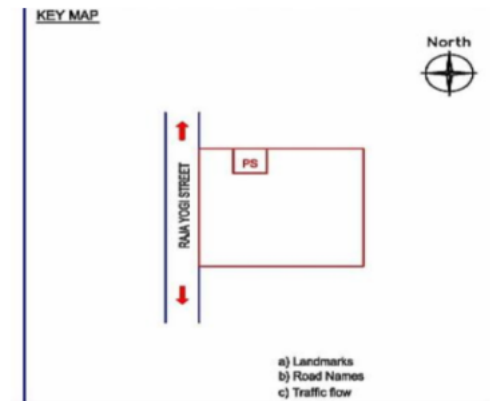

Key MAP View