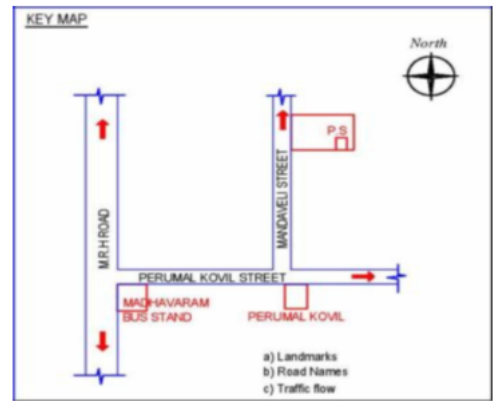

வாக்காளர் பதிவு அலுவலரின்
கையொப்பம்

Nazri Naksha

Google Map View

Polling Station Building Front View

Polling Station Front View

Cad View

Key MAP View

சட்டமன்றத் தொகுதியின் எண் மற்றும் பெயர் : 9-மாதவரம்
பிரிவு எண் மற்றும் பெயர் 1-சென்னை மாநகராட்சி மாதவரம், பெருமாள் கோயில்தெரு (வார்டு 27)