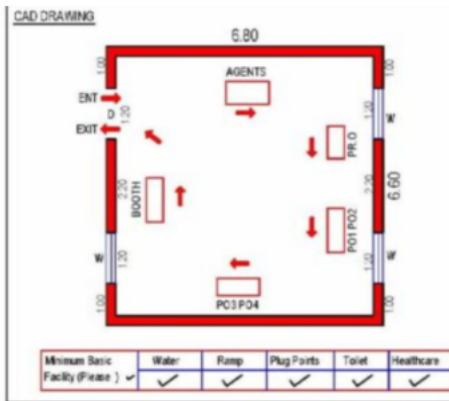

வாக்காளர் பதிவு அலுவலரின்
கையொப்பம்

Nazri Naksha

Google Map View

Polling Station Building Front View

Polling Station Front View

Cad View

Key MAP View

சட்டமன்றத் தொகுதியின் எண் மற்றும் பெயர் : 9-மாதவரம்
பிரிவு எண் மற்றும் பெயர் 1-சென்னை மாநகராட்சி மாதவரம், பெருமாள் கோயில்தெரு (வார்டு 27)