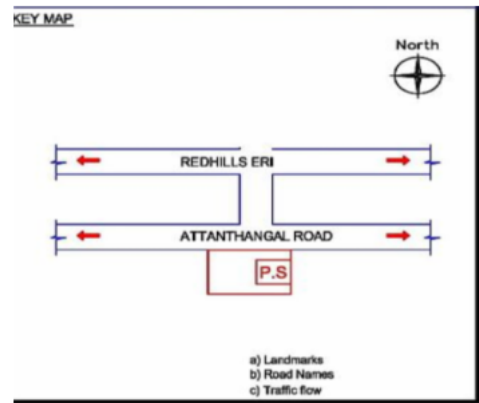

Key MAP View