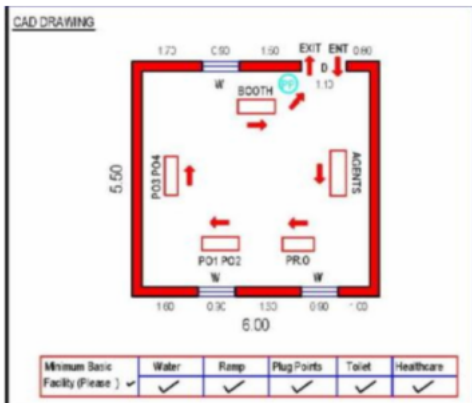

Cad View

Key MAP View