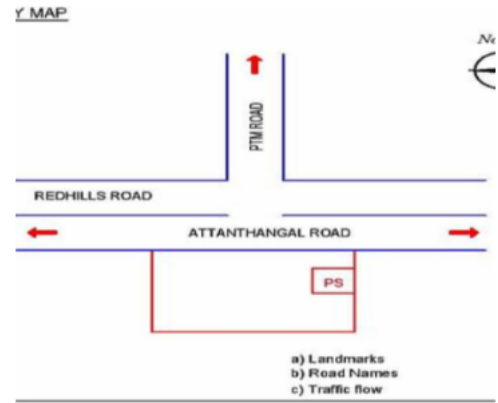

Cad View

Key MAP View