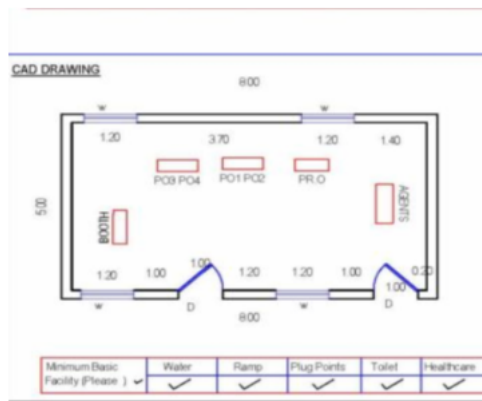

வாக்காளர் பதிவு அலுவலரின்
கையொப்பம்

Nazri Naksha

Google Map View

Polling Station Building Front View

Polling Station Front View

Cad View

Key MAP View