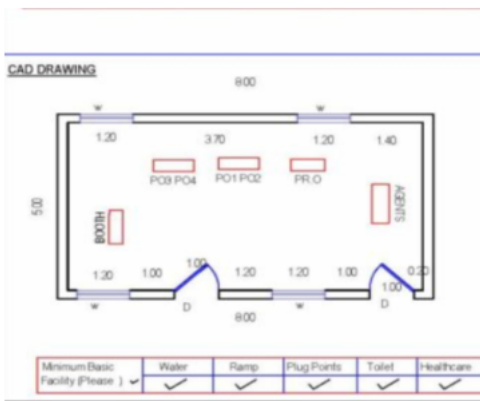

Cad View

Key MAP View