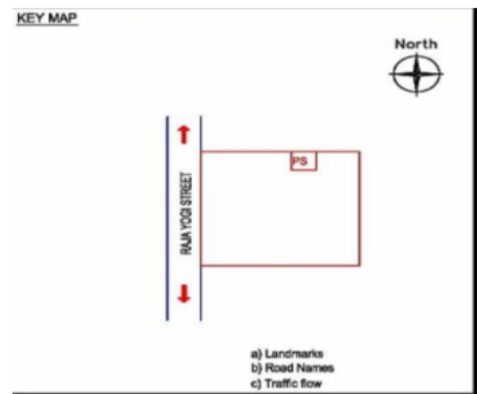

Cad View

Key MAP View