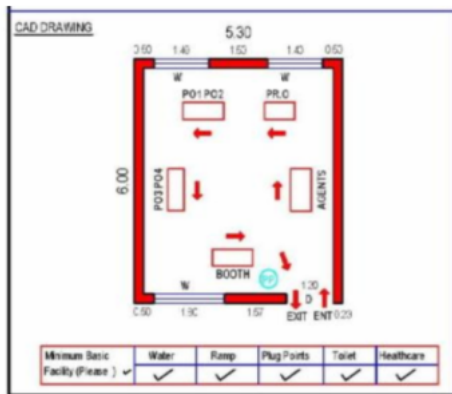

Cad View

Key MAP View