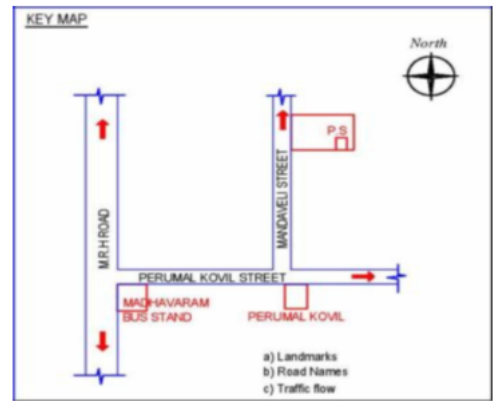

வாக்காளர் பதிவு அலுவலரின்
கையொப்பம்

Nazri Naksha

Google Map View

Polling Station Building Front View

Polling Station Front View

Cad View

Key MAP View

சட்டமன்றத் தொகுதியின் எண் மற்றும் பெயர் : 9-மாதவரம் : 9-மாதவரம், பெருமாள் கோயில் முதல் தெரு (வார்டு 27)
பிரிவு எண் மற்றும் பெயர் 1-சென்னை மாநகராட்சி மாதவரம், பெருமாள் கோயில் முதல் தெரு (வார்டு 27)