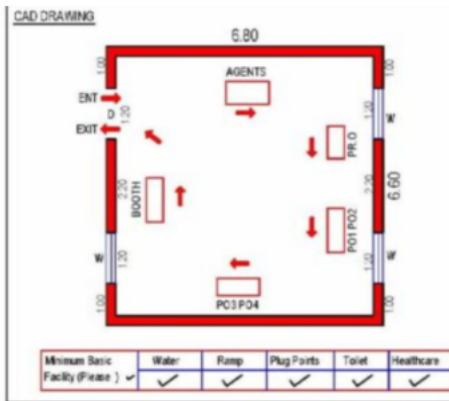

வாக்காளர் பதிவு அலுவலரின்
கையொப்பம்

Nazri Naksha

Google Map View

Polling Station Building Front View

Polling Station Front View

Cad View

Key MAP View

சட்டமன்றத் தொகுதியின் எண் மற்றும் பெயர் : 9-மாதவரம் : 9-மாதவரம், பெருமாள் கோயில் முதல் தெரு (வார்டு 27)
பிரிவு எண் மற்றும் பெயர் 1-சென்னை மாநகராட்சி மாதவரம், பெருமாள் கோயில் முதல் தெரு (வார்டு 27)