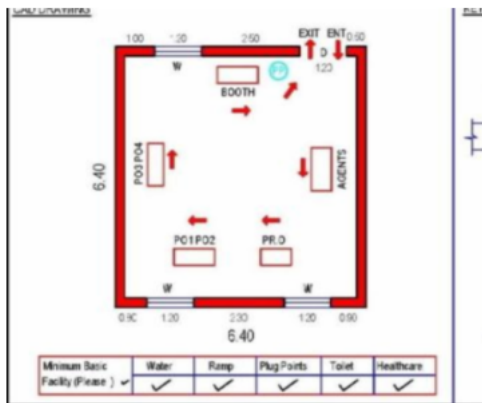

Google Map View

Polling Station Building Front View

Polling Station Front View

FRONT ELEVATION

FRONT ELEVATION

Cad View

Key MAP View

சட்டமன்றத் தொகுதியின் எண் மற்றும் பெயர் : 9-மாதவரம்
பிரிவு எண் மற்றும் பெயர் 1-நல்லூர் (ஊ), கலைஞர்கருணாநிதி நகர் (வார்டு-4)