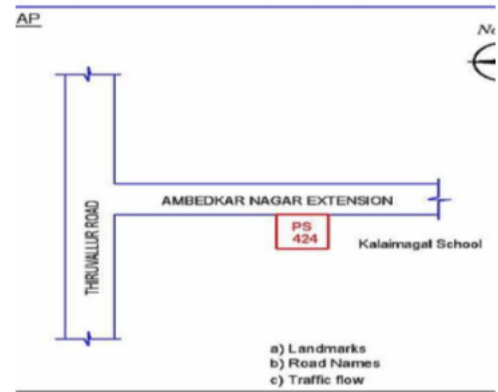

Google Map View

Polling Station Building Front View

Polling Station Front View

FRONT ELEVATION

FRONT ELEVATION

Cad View

Key MAP View

சட்டமன்றத் தொகுதியின் எண் மற்றும் பெயர் : 9-மாதவரம்
பிரிவு எண் மற்றும் பெயர் 1-நல்லூர் (ஊ), கலைஞர்கருணாநிதி நகர் (வார்டு-4)