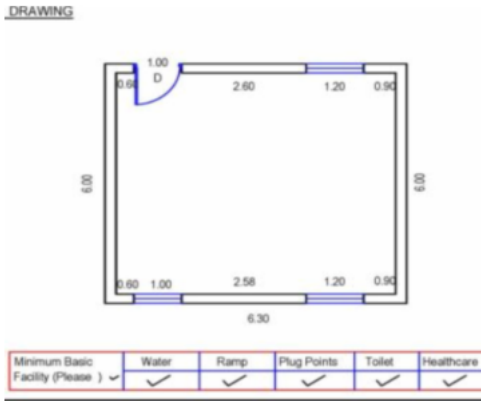

Google Map View

Polling Station Building Front View

Polling Station Front View

Cad View

Key MAP View

1 பெயர் : ராஜ குமாரி கணவர் பெயர் : சந்திர சேகரன் வீட்டு எண் : 1 வயது : 70 பாலினம் : பெண் Photo is available	SCY1793710	2 பெயர் : இந்திராணி கணவர் பெயர் : சின்னசாமி வீட்டு எண் : 1 வயது : 70 பாலினம் : பெண் Photo is available	SCY1040922	3 பெயர் : முகமது அலி தந்தை பெயர் : அலி வீட்டு எண் : 1 வயது : 69 பாலினம் : ஆண் Photo is available	SCY0564591
4 பெயர் : பக்தவத்சலம் தந்தை பெயர் : காசி நாயுடு வீட்டு எண் : 1 வயது : 66 பாலினம் : ஆண் Photo is available	SCY2641975	5 பெயர் : கஜேந்திரன் தந்தை பெயர் : பாலு வீட்டு எண் : 1 வயது : 65 பாலினம் : ஆண் Photo is available	SCY1286889	6 பெயர் : மாரி தந்தை பெயர் : மதுரை வீட்டு எண் : 1 வயது : 65 பாலினம் : ஆண் Photo is available	SCY1286996
7 பெயர் : ராஜேஸ்வரி கணவர் பெயர் : கன்னியப்பன் வீட்டு எண் : 1 வயது : 65 பாலினம் : பெண் Photo is available	SCY1286863	8 பெயர் : பழனி தந்தை பெயர் : சங்கர் வீட்டு எண் : 1 வயது : 62 பாலினம் : ஆண் Photo is available	SCY1957471	9 பெயர் : கௌரி சாந்தி கணவர் பெயர் : வேணுகோபால் வீட்டு எண் : 1 வயது : 59 பாலினம் : பெண் Photo is available	SCY2641462
10 பெயர் : கன்னியப்பன் தந்தை பெயர் : குப்பன் வீட்டு எண் : 1 வயது : 59 பாலினம் : ஆண் Photo is available	SCY1286822	11 பெயர் : உமாராணி கணவர் பெயர் : பாழகன் வீட்டு எண் : 1 வயது : 59 பாலினம் : பெண் Photo is available	SCY1957547	12 பெயர் : ரவி தந்தை பெயர் : முனுசாமி வீட்டு எண் : 1 வயது : 58 பாலினம் : ஆண் Photo is available	SCY1957570
13 பெயர் : சீனிவாசன் தந்தை பெயர் : முத்து வீட்டு எண் : 1 வயது : 55 பாலினம் : ஆண் Photo is available	SCY1957463	14 பெயர் : வசந்தி கணவர் பெயர் : ஜீவாநந்தம் வீட்டு எண் : 1 வயது : 54 பாலினம் : பெண் Photo is available	SCY1957661	15 பெயர் : குமார் தந்தை பெயர் : கிருஷ்ணன் வீட்டு எண் : 1 வயது : 52 பாலினம் : ஆண் Photo is available	SCY1286897
16 பெயர் : சரஸ்வதி தந்தை பெயர் : பாபு வீட்டு எண் : 1 வயது : 51 பாலினம் : ஆண் Photo is available	SCY0563791	17 பெயர் : கோவிந்தசாமி தந்தை பெயர் : மணி வீட்டு எண் : 1 வயது : 51 பாலினம் : ஆண் Photo is available	SCY2388312	18 பெயர் : வெங்கட்ராமன் தந்தை பெயர் : திராவிடமணி வீட்டு எண் : 1 வயது : 51 பாலினம் : ஆண் Photo is available	SCY1957588
19 பெயர் : ஆதிலூலம் தந்தை பெயர் : குருசாமி வீட்டு எண் : 1 வயது : 51 பாலினம் : ஆண் Photo is available	SCY3637394	20 பெயர் : சுஜாதா கணவர் பெயர் : ரவி வீட்டு எண் : 1 வயது : 50 பாலினம் : பெண் Photo is available	SCY1957638	21 பெயர் : முனியம்மாள் கணவர் பெயர் : முனியாண்டி வீட்டு எண் : 1 வயது : 50 பாலினம் : பெண் Photo is available	SCY1286004
22 பெயர் : லட்சுமி கணவர் பெயர் : குமார் வீட்டு எண் : 1 வயது : 50 பாலினம் : பெண் Photo is available	SCY2458016	23 பெயர் : முனுசாமி தந்தை பெயர் : கிருஷ்ணமூர்த்தி வீட்டு எண் : 1 வயது : 49 பாலினம் : ஆண் Photo is available	SCY1957562	24 பெயர் : ராமலட்சுமி கணவர் பெயர் : வெங்கட்ராமன் வீட்டு எண் : 1 வயது : 49 பாலினம் : பெண் Photo is available	SCY1957646
25 பெயர் : சிவகாமி கணவர் பெயர் : ரமேஷ் வீட்டு எண் : 1 வயது : 49 பாலினம் : பெண் Photo is available	SCY1286533	# 26 பெயர் : சசிகுமார் ர தந்தை பெயர் : ரனசிங்கம் வீட்டு எண் : 1 வயது : 49 பாலினம் : ஆண் Photo is available	SCY2641645	27 பெயர் : முருகன் தந்தை பெயர் : கருப்புசாமி தேவர் வீட்டு எண் : 1 வயது : 48 பாலினம் : ஆண் Photo is available	SCY2641454
28 பெயர் : டீ சந்திரகலா கணவர் பெயர் : தண்டபாணி வீட்டு எண் : 1 வயது : 48 பாலினம் : பெண் Photo is available	SCY2458255	29 பெயர் : நடராஜன் தந்தை பெயர் : துரைராஜ் வீட்டு எண் : 1 வயது : 47 பாலினம் : ஆண் Photo is available	SCY0795849	30 பெயர் : ஜெயந்தி கணவர் பெயர் : முனுசாமி வீட்டு எண் : 1 வயது : 45 பாலினம் : பெண் Photo is available	SCY1957653