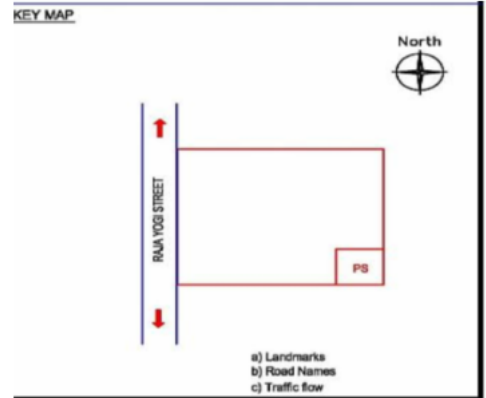

Cad View

Key MAP View