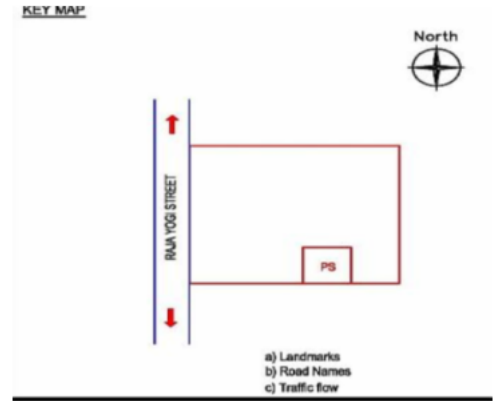

Cad View

Key MAP View