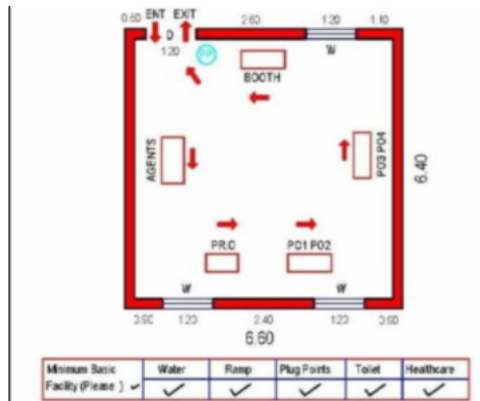

வாக்காளர் பதிவு அலுவலரின்
கையொப்பம்

Nazri Naksha

Google Map View

Polling Station Building Front View

Polling Station Front View

Cad View

Key MAP View

1 பெயர் : யசோதா கணவர் பெயர்: சீனிவாசன் வீட்டு எண் : 1 வயது : 57 பாலினம் : பெண்	SCY0164061 Photo is available	2 பெயர் : சுசிலா கணவர் பெயர்: மோகன் வீட்டு எண் : 1 வயது : 53 பாலினம் : பெண்	SCY1959105 Photo is available	3 பெயர் : நாகராஜன் தந்தை பெயர்: சின்னையா வீட்டு எண் : 1 வயது : 48 பாலினம் : ஆண்	SCY0164152 Photo is available
4 பெயர் : கண்ணன் தந்தை பெயர்: ருத்ர மூர்த்தி வீட்டு எண் : 1 வயது : 42 பாலினம் : ஆண்	SCY1286681 Photo is available	5 பெயர் : சேக் அப்துல்லா தந்தை பெயர்: சேக் இப்ராஹிம் வீட்டு எண் : 1 வயது : 40 பாலினம் : ஆண்	SCY2209799 Photo is available	6 பெயர் : ஜெய ஸ்ரீ கணவர் பெயர்: கண்ணன் வீட்டு எண் : 1 வயது : 38 பாலினம் : பெண்	SCY1286699 Photo is available
7 பெயர் : சத்யா கணவர் பெயர்: கிருஷ்ணமூர்த்தி வீட்டு எண் : 1 வயது : 37 பாலினம் : பெண்	SCY1286715 Photo is available	8 பெயர் : சுந்தர் ராஜ் தந்தை பெயர்: ராஜேந்திரன் வீட்டு எண் : 1 வயது : 36 பாலினம் : ஆண்	SCY2134336 Photo is available	9 பெயர் : மோகனவள்ளி கணவர் பெயர்: ராஜசேகர் வீட்டு எண் : 1 வயது : 34 பாலினம் : பெண்	SCY2642213 Photo is available
10 பெயர் : கௌதம் மோ தந்தை பெயர்: மோகன் வீட்டு எண் : 1 வயது : 22 பாலினம் : ஆண்	SCY4257077 Photo is available	11 பெயர் : செந்தில் தந்தை பெயர்: முருகேசன் வீட்டு எண் : 1/126 வயது : 38 பாலினம் : ஆண்	SCY3676335 Photo is available	12 பெயர் : மணி தந்தை பெயர்: ராமசாமி வீட்டு எண் : 1-264a வயது : 50 பாலினம் : ஆண்	SCY2389393 Photo is available
13 பெயர் : சுந்தரமூர்த்தி தந்தை பெயர்: பரன்ஜோதி வீட்டு எண் : 1-264a வயது : 40 பாலினம் : ஆண்	SCY2389427 Photo is available	14 பெயர் : சூரியா தந்தை பெயர்: சுந்தரமூர்த்தி வீட்டு எண் : 1-264a வயது : 38 பாலினம் : பெண்	SCY2389435 Photo is available	15 பெயர் : கல்பனா தந்தை பெயர்: வெங்கடேசலு வீட்டு எண் : 1-264a வயது : 29 பாலினம் : பெண்	SCY2389401 Photo is available
16 பெயர் : ஜெயா கணவர் பெயர்: ஆனந்த் வீட்டு எண் : 1-427 வயது : 37 பாலினம் : பெண்	SCY0985721 Photo is available	17 பெயர் : புவனேஸ்வரி கணவர் பெயர்: பழனி வீட்டு எண் : 1-709 வயது : 62 பாலினம் : பெண்	SCY1959089 Photo is available	18 பெயர் : கார்த்திகேயன் தந்தை பெயர்: கோவிந்தராஜ் வீட்டு எண் : 1-767 வயது : 33 பாலினம் : ஆண்	SCY0795518 Photo is available
19 பெயர் : பாஞ்சாலி கணவர் பெயர்: சம்மந்தம் வீட்டு எண் : 1-771 வயது : 70 பாலினம் : பெண்	SCY1959196 Photo is available	20 பெயர் : அருள் தந்தை பெயர்: சம்மந்தம் வீட்டு எண் : 1-771 வயது : 49 பாலினம் : ஆண்	SCY1959204 Photo is available	21 பெயர் : பொண்ணு கணவர் பெயர்: காவேரி வீட்டு எண் : 1-773 வயது : 54 பாலினம் : பெண்	SCY1959139 Photo is available
22 பெயர் : பாலமுருகன் தந்தை பெயர்: காவேரி வீட்டு எண் : 1-773 வயது : 41 பாலினம் : ஆண்	SCY1959147 Photo is available	23 பெயர் : சுகுமாரி கணவர் பெயர்: கருப்பசாமி வீட்டு எண் : 1/1923 வயது : 36 பாலினம் : பெண்	SCY2749463 Photo is available	24 பெயர் : பாபு தந்தை பெயர்: பார்த்தசாரதி வீட்டு எண் : 1-958 வயது : 57 பாலினம் : ஆண்	HWT5591615 Photo is available
25 பெயர் : பிரேமா கணவர் பெயர்: பாபு வீட்டு எண் : 1-958 வயது : 42 பாலினம் : பெண்	HWT5591649 Photo is available	26 பெயர் : அமுதா கணவர் பெயர்: ரவி வீட்டு எண் : 1-1015 வயது : 51 பாலினம் : பெண்	SCY2134377 Photo is available	27 பெயர் : சதீஷ் தந்தை பெயர்: ரவி வீட்டு எண் : 1-1015 வயது : 30 பாலினம் : ஆண்	SCY2134369 Photo is available
28 பெயர் : பாபு தந்தை பெயர்: முருகேசன் வீட்டு எண் : 1-1032 வயது : 55 பாலினம் : ஆண்	SCY2134419 Photo is available	29 பெயர் : ராஜ லட்சுமி கணவர் பெயர்: பாபு வீட்டு எண் : 1-1032 வயது : 51 பாலினம் : பெண்	SCY2134427 Photo is available	30 பெயர் : கோமதி கணவர் பெயர்: ராஜா வீட்டு எண் : 1-1059 வயது : 40 பாலினம் : பெண்	SCY2389781 Photo is available