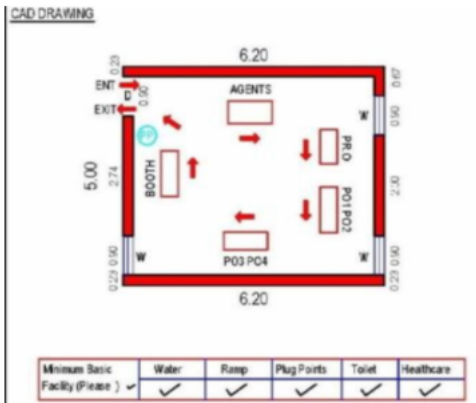

Google Map View

Polling Station Building Front View

Polling Station Front View

Cad View

Key MAP View

1 பெயர் : ஆனந்த் தந்தை பெயர்: கிருஷ்ணன் வீட்டு எண் : 1 வயது : 66 பாலினம் : ஆண்	SCY2459006 Photo is available	2 பெயர் : மரியச்செல்வம் தந்தை பெயர்: கருத்தையா வீட்டு எண் : 1 வயது : 66 பாலினம் : ஆண்	SCY2642874 Photo is available	3 பெயர் : தனம் கணவர் பெயர்: கருப்பசாமி வீட்டு எண் : 1 வயது : 66 பாலினம் : பெண்	SCY1796093 Photo is available
4 பெயர் : தங்கராஜ் தந்தை பெயர்: பாக்கியம் வீட்டு எண் : 1 வயது : 65 பாலினம் : ஆண்	SCY2458933 Photo is available	5 பெயர் : சிவகாமி கணவர் பெயர்: அய்யனார் வீட்டு எண் : 1 வயது : 64 பாலினம் : பெண்	SCY0986612 Photo is available	6 பெயர் : ஆறுமுகம் தந்தை பெயர்: வெள்ளைசாமி வீட்டு எண் : 1 வயது : 64 பாலினம் : ஆண்	SCY0124750 Photo is available
7 பெயர் : ராஜம்மாள் கணவர் பெயர்: கணகசபபதி வீட்டு எண் : 1 வயது : 62 பாலினம் : பெண்	SCY2642429 Photo is available	8 பெயர் : ரோசன்பீ கணவர் பெயர்: நாசர்மீரன் வீட்டு எண் : 1 வயது : 61 பாலினம் : பெண்	SCY0710830 Photo is available	9 பெயர் : ஜெயந்தி கணவர் பெயர்: வரதன் வீட்டு எண் : 1 வயது : 61 பாலினம் : பெண்	SCY2642734 Photo is available
10 பெயர் : சாந்தி கணவர் பெயர்: சிங்காரம் வீட்டு எண் : 1 வயது : 61 பாலினம் : பெண்	SCY1290519 Photo is available	11 பெயர் : ராணி கணவர் பெயர்: சுப்புராஜ் வீட்டு எண் : 1 வயது : 61 பாலினம் : பெண்	SCY1795194 Photo is available	12 பெயர் : முத்தம்மாள் கணவர் பெயர்: சுந்தரமகாலிங்கம் வீட்டு எண் : 1 வயது : 61 பாலினம் : பெண்	SCY1794114 Photo is available
13 பெயர் : தாள்முத்து தந்தை பெயர்: செல்லையா வீட்டு எண் : 1 வயது : 60 பாலினம் : ஆண்	SCY1794791 Photo is available	14 பெயர் : செல்வராஜ் தந்தை பெயர்: வேணுகோபால் வீட்டு எண் : 1 வயது : 58 பாலினம் : ஆண்	SCY0542670 Photo is available	15 பெயர் : சரஸ்வதி கணவர் பெயர்: துரை ராஜன் வீட்டு எண் : 1 வயது : 58 பாலினம் : பெண்	SCY1794395 Photo is available
16 பெயர் : ப்ரீதர் தந்தை பெயர்: ஜெயராமன் வீட்டு எண் : 1 வயது : 58 பாலினம் : ஆண்	SCY1795012 Photo is available	17 பெயர் : கஸ்தூரி கணவர் பெயர்: மரியச்செல்வம் வீட்டு எண் : 1 வயது : 58 பாலினம் : பெண்	SCY2642361 Photo is available	18 பெயர் : சுப்பிரமணி தந்தை பெயர்: ராமசாமி வீட்டு எண் : 1 வயது : 57 பாலினம் : ஆண்	SCY1794718 Photo is available
19 பெயர் : மாரிமுத்து தந்தை பெயர்: கணபதி வீட்டு எண் : 1 வயது : 56 பாலினம் : ஆண்	SCY0710939 Photo is available	20 பெயர் : சாந்தி கணவர் பெயர்: ஜெயராஜ் வீட்டு எண் : 1 வயது : 56 பாலினம் : பெண்	SCY1521202 Photo is available	21 பெயர் : சேகர் தந்தை பெயர்: ராஜாபதர் வீட்டு எண் : 1 வயது : 56 பாலினம் : ஆண்	SCY1795186 Photo is available
22 பெயர் : சுமதி கணவர் பெயர்: ஆறுமுகம் வீட்டு எண் : 1 வயது : 56 பாலினம் : பெண்	SCY1794882 Photo is available	23 பெயர் : ஷெககாஷ் கணவர் பெயர்: முபராக் வீட்டு எண் : 1 வயது : 55 பாலினம் : பெண்	SCY0536433 Photo is available	24 பெயர் : ராஜா தந்தை பெயர்: முத்துகிருஷ்ணன் வீட்டு எண் : 1 வயது : 55 பாலினம் : ஆண்	SCY0544858 Photo is available
25 பெயர் : கருப்பு சாமி தந்தை பெயர்: காளிதாஸ் வீட்டு எண் : 1 வயது : 55 பாலினம் : ஆண்	SCY0542548 Photo is available	26 பெயர் : முருகேச பாண்டியன் தந்தை பெயர்: லக்ஷ்மணன் வீட்டு எண் : 1 வயது : 55 பாலினம் : ஆண்	SCY2642346 Photo is available	27 பெயர் : செங்குட்டவன் தந்தை பெயர்: கணேசன் வீட்டு எண் : 1 வயது : 54 பாலினம் : ஆண்	HWT5592845 Photo is available
28 பெயர் : பல்கிஸ் கணவர் பெயர்: முகமது சையது இப்ரஹிம் வீட்டு எண் : 1 வயது : 54 பாலினம் : பெண்	SCY0541243 Photo is available	29 பெயர் : பிரியா கணவர் பெயர்: தினகரன் வீட்டு எண் : 1 வயது : 54 பாலினம் : பெண்	SCY2521987 Photo is available	30 பெயர் : செல்லபெருமாள் தந்தை பெயர்: நீலமேகம் வீட்டு எண் : 1 வயது : 54 பாலினம் : ஆண்	SCY1522200 Photo is available