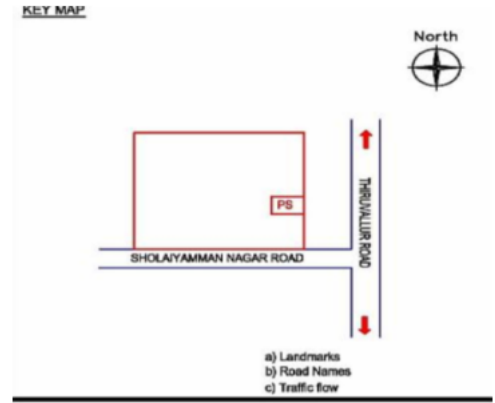

Cad View

Key MAP View