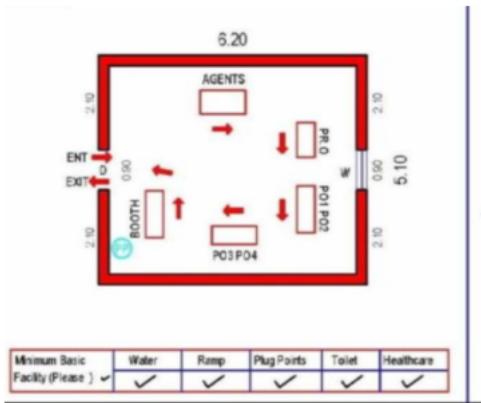

Google Map View

Polling Station Building Front View

Polling Station Front View

Cad View

Key MAP View

1 பெயர் : பிரபு தந்தை பெயர்: ரவிந்தரன் வீட்டு எண் : 01 வயது : 26 பாலினம் : ஆண்	SCY3599453 Photo is available	2 பெயர் : கௌஆஸல்யா தாயின் பெயர்: அலகம்மாள் வீட்டு எண் : 1/315 வயது : 34 பாலினம் : பெண்	SCY3625902 Photo is available	3 பெயர் : முத்துலட்சுமி கணவர் பெயர்: இலையமாறன் வீட்டு எண் : 1/1204 வயது : 34 பாலினம் : பெண்	SCY0796649 Photo is available
4 பெயர் : க யாகூப் தந்தை பெயர்: கமால்முஸ்தபா வீட்டு எண் : 1/1225-2 வயது : 58 பாலினம் : ஆண்	SCY4344719 Photo is available	5 பெயர் : யா அமீர் சல்மான் தந்தை பெயர்: க யாகூப் வீட்டு எண் : 1/1225-2 வயது : 28 பாலினம் : ஆண்	SCY4344701 Photo is available	6 பெயர் : சாரிக வி தாயின் பெயர்: தமிழ்செல்வி வீட்டு எண் : 1/1467 வயது : 22 பாலினம் : பெண்	SCY4480521 Photo is available
7 பெயர் : வி வீப தாயின் பெயர்: தமிழ்செல்வி வீட்டு எண் : 1/1467 வயது : 20 பாலினம் : பெண்	SCY4486254 Photo is available	8 பெயர் : கௌதம் தந்தை பெயர்: ஸௌந்தராஜந் வீட்டு எண் : 1/1748 வயது : 27 பாலினம் : ஆண்	SCY3600053 Photo is available	9 பெயர் : சினேகா தந்தை பெயர்: தனபாலன் வீட்டு எண் : 1/1753 வயது : 24 பாலினம் : பெண்	SCY3599826 Photo is available
10 பெயர் : கௌசல்யா பிரியா தந்தை பெயர்: முத்து முருகன் வீட்டு எண் : 1/1804 வயது : 23 பாலினம் : பெண்	SCY3625597 Photo is available	#2 11 பெயர் : சஞ்சய் மு தந்தை பெயர்: முனிய ராஜ் ரா வீட்டு எண் : எண். 1/1804 வயது : 19 பாலினம் : ஆண்	SCY4405809 Photo is available	12 பெயர் : அருண் தந்தை பெயர்: பாரதி வீட்டு எண் : 1/1838 வயது : 25 பாலினம் : ஆண்	SCY3582657 Photo is available
13 பெயர் : பாலமுருகன் தந்தை பெயர்: கணபதி வீட்டு எண் : 1/1842 வயது : 24 பாலினம் : ஆண்	SCY3599867 Photo is available	14 பெயர் : எழிலரசி கணவர் பெயர்: ஹேமந்த் குமார் வீட்டு எண் : 1/1892 வயது : 41 பாலினம் : பெண்	SCY0533430 Photo is available	15 பெயர் : நரேஷ் குமார் தந்தை பெயர்: குமார் வீட்டு எண் : 1/1949 ஏ வயது : 25 பாலினம் : ஆண்	SCY3535952 Photo is available
16 பெயர் : சாவித்திரி கணவர் பெயர்: ஆறுமுகம் வீட்டு எண் : 1/2007 வயது : 49 பாலினம் : பெண்	SCY3600004 Photo is available	17 பெயர் : ப்ரீதர் தந்தை பெயர்: ஆறுமுகம் வீட்டு எண் : 1/2007 வயது : 24 பாலினம் : ஆண்	SCY3599693 Photo is available	18 பெயர் : அர்ஜுன் தந்தை பெயர்: அருமுகன் வீட்டு எண் : 1/2007 வயது : 23 பாலினம் : ஆண்	SCY3625696 Photo is available
19 பெயர் : ச நாகரா பீவி கணவர் பெயர்: சையத் தூராப் வீட்டு எண் : 1/2015 வயது : 43 பாலினம் : பெண்	SCY0543033 Photo is available	20 பெயர் : அருண் குமார் தந்தை பெயர்: செல்வராஜ் வீட்டு எண் : 1/2026 வயது : 25 பாலினம் : ஆண்	SCY3536133 Photo is available	21 பெயர் : சாந்த் குமாரி ச தந்தை பெயர்: சரவணன் ச வீட்டு எண் : 1/2028 வயது : 28 பாலினம் : பெண்	SCY4092763 Photo is available
22 பெயர் : காஞ்சனா கணவர் பெயர்: நித்திய குமார் வீட்டு எண் : 1/2046 வயது : 29 பாலினம் : பெண்	SCY3676681 Photo is available	23 பெயர் : சந்தோஷ் தந்தை பெயர்: ஆண்டவர் வீட்டு எண் : 1/2059 வயது : 25 பாலினம் : ஆண்	SCY3676806 Photo is available	24 பெயர் : திருப்பதி தந்தை பெயர்: முஷ்கேஸந் வீட்டு எண் : 1/2063 வயது : 27 பாலினம் : ஆண்	SCY3676780 Photo is available
25 பெயர் : டேவிட் ராஜ் தந்தை பெயர்: இமண்வேலா வீட்டு எண் : 1/2073 வயது : 25 பாலினம் : ஆண்	SCY3599834 Photo is available	26 பெயர் : அபிராமி ர கணவர் பெயர்: ரமேஷ் வீட்டு எண் : 1/2104 வயது : 45 பாலினம் : பெண்	SCY4356416 Photo is available	27 பெயர் : ராஜ் பிரகாஷ் தந்தை பெயர்: வேல்முருகன் வீட்டு எண் : 1/2117 வயது : 25 பாலினம் : ஆண்	SCY3582632 Photo is available
28 பெயர் : சு ஆறுமுகம் தந்தை பெயர்: சுப்பையா வீட்டு எண் : 1/2132 வயது : 64 பாலினம் : ஆண்	SCY4071874 Photo is available	29 பெயர் : சோலையம்மாள் பா தந்தை பெயர்: பாலகிருஷ்ணன் பா வீட்டு எண் : 1/2132 வயது : 23 பாலினம் : பெண்	SCY4076394 Photo is available	30 பெயர் : பார்த்திபன் தந்தை பெயர்: ஜெயராமன் வீட்டு எண் : 1/2147 வயது : 33 பாலினம் : ஆண்	SCY0986968 Photo is available