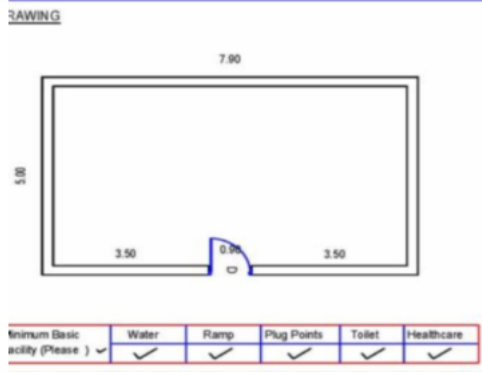

Google Map View

Polling Station Building Front View

Polling Station Front View

Cad View

Key MAP View

1 பெயர் : சந்தன வாசுகி கணவர் பெயர் : ராஜபூபதி வீட்டு எண் : 1 வயது : 83 பாலினம் : பெண் Photo is available	SCY1522002	2 பெயர் : சொக்கலிங்கம் தந்தை பெயர் : சண்முகம் வீட்டு எண் : 1 வயது : 70 பாலினம் : ஆண் Photo is available	SCY1796655	3 பெயர் : பிரபாவதி கணவர் பெயர் : செந்தூர் பாண்டியன் வீட்டு எண் : 1 வயது : 69 பாலினம் : பெண் Photo is available	SCY0796771
4 பெயர் : குமாரி கணவர் பெயர் : நாராயணன் வீட்டு எண் : 1 வயது : 68 பாலினம் : பெண் Photo is available	SCY1796150	5 பெயர் : ரவிசந்திரன் தந்தை பெயர் : காளிமுத்து வீட்டு எண் : 1 வயது : 68 பாலினம் : ஆண் Photo is available	SCY1797810	6 பெயர் : தமிழரசி கணவர் பெயர் : ரவிசந்திரன் வீட்டு எண் : 1 வயது : 66 பாலினம் : பெண் Photo is available	SCY1797182
7 பெயர் : மாரியம்மாள் கணவர் பெயர் : சீனிவாசன் வீட்டு எண் : 1 வயது : 64 பாலினம் : பெண் Photo is available	SCY1797323	8 பெயர் : கௌரி கணவர் பெயர் : ஞானசேகர் வீட்டு எண் : 1 வயது : 63 பாலினம் : பெண் Photo is available	SCY1796549	9 பெயர் : ஜெயக்குமார் தந்தை பெயர் : சண்முகம் வீட்டு எண் : 1 வயது : 60 பாலினம் : ஆண் Photo is available	SCY1797752
10 பெயர் : ராபர்ட் தந்தை பெயர் : குஞ்சப்பன் வீட்டு எண் : 1 வயது : 60 பாலினம் : ஆண் Photo is available	SCY1796200	11 பெயர் : ரத்னா கணவர் பெயர் : சிவா வீட்டு எண் : 1 வயது : 59 பாலினம் : பெண் Photo is available	SCY1521442	12 பெயர் : ஜேசுநசரத் தந்தை பெயர் : தாமஸ் வீட்டு எண் : 1 வயது : 59 பாலினம் : ஆண் Photo is available	SCY1288125
13 பெயர் : கமலா கணவர் பெயர் : வெங்கடேசன் வீட்டு எண் : 1 வயது : 59 பாலினம் : பெண் Photo is available	SCY1797661	14 பெயர் : முருகன் தந்தை பெயர் : முனியசாமி வீட்டு எண் : 1 வயது : 59 பாலினம் : ஆண் Photo is available	SCY1796333	15 பெயர் : அப்துல் காதர் தந்தை பெயர் : அப்துல் கனி வீட்டு எண் : 1 வயது : 58 பாலினம் : ஆண் Photo is available	SCY1796648
16 பெயர் : லதா கணவர் பெயர் : சீனிவாசன் வீட்டு எண் : 1 வயது : 58 பாலினம் : பெண் Photo is available	SCY1798032	17 பெயர் : சகுந்தலா கணவர் பெயர் : கன்னியப்பன் வீட்டு எண் : 1 வயது : 58 பாலினம் : பெண் Photo is available	SCY1797174	18 பெயர் : சடையன் தந்தை பெயர் : முருகாகவுண்டர் வீட்டு எண் : 1 வயது : 58 பாலினம் : ஆண் Photo is available	SCY2643492
19 பெயர் : புவனேஷ்வரன் தந்தை பெயர் : கோபால் வீட்டு எண் : 1 வயது : 58 பாலினம் : ஆண் Photo is available	SCY2459147	20 பெயர் : மூர்த்தி தந்தை பெயர் : சண்முகம் வீட்டு எண் : 1 வயது : 58 பாலினம் : ஆண் Photo is available	SCY2643336	#2 21 பெயர் : மேகலா எஸ் கணவர் பெயர் : சிவராஜ் வீட்டு எண் : 1 வயது : 57 பாலினம் : பெண் Photo is available	SCY1796887
22 பெயர் : மல்லிகா கணவர் பெயர் : ஜெயக்குமார் வீட்டு எண் : 1 வயது : 57 பாலினம் : பெண் Photo is available	SCY1796952	# 23 பெயர் : இப்ராஹீம் கா தந்தை பெயர் : காசிம் வீட்டு எண் : 1/2557எ அன்னை இன்தா காந்தி தெ வயது : 57 பாலினம் : ஆண் Photo is available	SCY1798131	24 பெயர் : பாண்டியராஜ் தந்தை பெயர் : பழனி வீட்டு எண் : 1 வயது : 56 பாலினம் : ஆண் Photo is available	SCY2522126
25 பெயர் : புருஷோத்தமன் தந்தை பெயர் : சதாசிவம் வீட்டு எண் : 1 வயது : 56 பாலினம் : ஆண் Photo is available	SCY1797331	26 பெயர் : சாந்தி கணவர் பெயர் : ஆறுமுகம் வீட்டு எண் : 1 வயது : 56 பாலினம் : பெண் Photo is available	SCY1559566	27 பெயர் : அரிச்சந்திரன் தந்தை பெயர் : மாரியப்பன் வீட்டு எண் : 1 வயது : 55 பாலினம் : ஆண் Photo is available	SCY1797703
# 28 பெயர் : பாத்திமா இ கணவர் பெயர் : இப்ராஹீம் வீட்டு எண் : 1 வயது : 54 பாலினம் : பெண் Photo is available	SCY1797877	29 பெயர் : உமாமகேஸ்வரி கணவர் பெயர் : புருஷோத்தமன் வீட்டு எண் : 1 வயது : 54 பாலினம் : பெண் Photo is available	SCY1797646	30 பெயர் : எழுமலை தந்தை பெயர் : நாடராஜன் வீட்டு எண் : 1 வயது : 54 பாலினம் : ஆண் Photo is available	SCY2643443