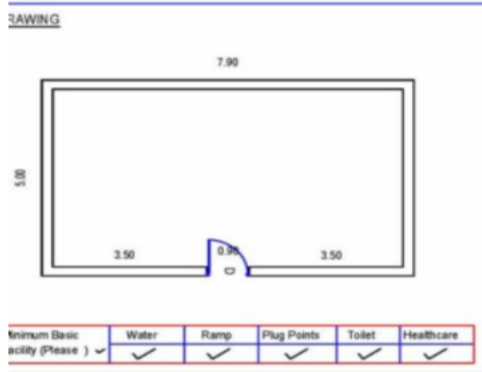

Google Map View

Polling Station Building Front View

Polling Station Front View

Cad View

Key MAP View

சட்டமன்றத் தொகுதியின் எண் மற்றும் பெயர் : 9-மாதவரம்  
பிரிவு எண் மற்றும் பெயர் 1-ஆட்டந்தாங்கல் நல்லூர்(ஊ), மேற்கு காந்தி நகர் (வார்டு-3)