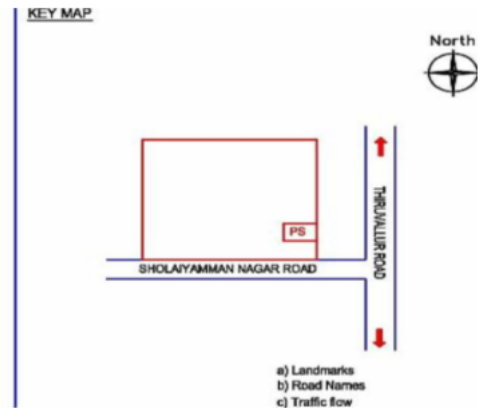

### 3. வாக்குச் சாவடியின் விவரங்கள்

<p><b>வாக்குச் சாவடியின் எண் மற்றும் பெயர் :</b></p> <p>481 - விவேகானந்தா மெட்ரிக்குலேசேன் மேல்நிலைப்பள்ளி (தெற்கு முகவாசல் 6) சோலையம்மன் நகர் ஆட்டந்தாங்கல்</p> <p><b>வாக்குச் சாவடியின் முகவரி :</b></p> <p>விவேகானந்தா மெட்ரிக்குலேசேன் மேல்நிலைப்பள்ளி தெற்கு முகவாசல் அறை எண்6, சோலையம்மன் நகர் ஆட்டந்தாங்கல் - 600 052</p>	<p><b>வாக்குச் சாவடியின் வகைப்பாடு (ஆண்/பெண்/பொது)</b></p> <p><b>துணை வாக்குச் சாவடிகளின் எண்ணிக்கை :</b></p>	<p><b>பொது</b></p> <p style="font-size: 2em;">0</p>
--	---	---

Google Map View

Polling Station Building Front View

Polling Station Front View

Cad View

Key MAP View

சட்டமன்றத் தொகுதியின் எண் மற்றும் பெயர் : 9-மாதவரம்  
பிரிவு எண் மற்றும் பெயர் 1-ஆட்டந்தாங்கல் நல்லூர்(ஊ), மேற்கு காந்தி நகர் (வார்டு-3)