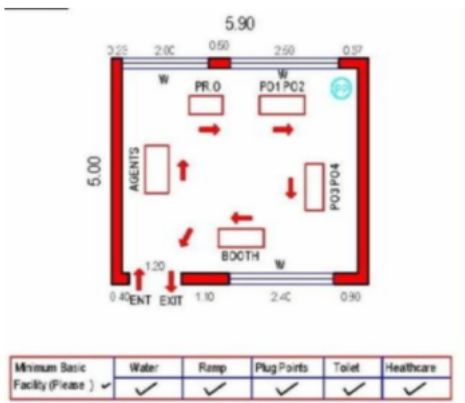

Google Map View

Polling Station Building Front View

Polling Station Front View

FRONT ELEVATION

FRONT ELEVATION

Cad View

Key MAP View

சட்டமன்றத் தொகுதியின் எண் மற்றும் பெயர் : 9-மாதவரம்
பிரிவு எண் மற்றும் பெயர் 1-ஆட்டந்தாங்கல் (நல்லூர்ஊ), அண்ணா நகர் (வார்டு-3)