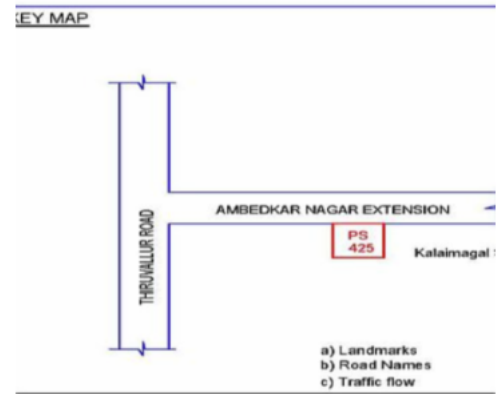

Google Map View

Polling Station Building Front View

Polling Station Front View

FRONT ELEVATION

FRONT ELEVATION

Cad View

Key MAP View

சட்டமன்றத் தொகுதியின் எண் மற்றும் பெயர் : 9-மாதவரம்
பிரிவு எண் மற்றும் பெயர் 1-ஆட்டந்தாங்கல் (நல்லூர்ஊ), அண்ணா நகர் (வார்டு-3)