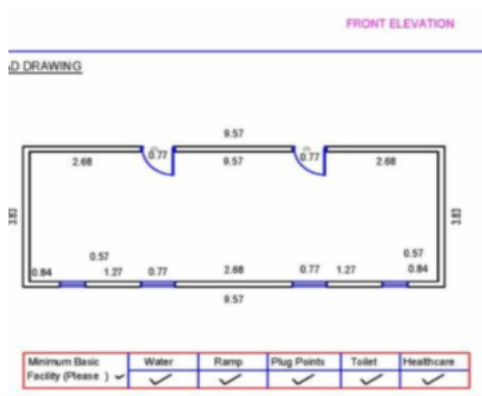

Cad View

Key MAP View