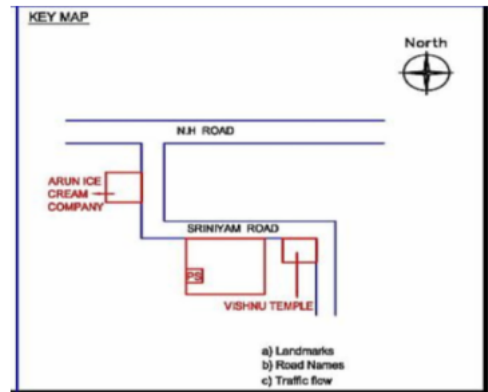

Key MAP View